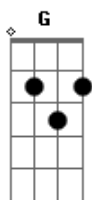

Reinaldo Pinheiro - Seguir Com Fé

tom:

Intro: Cm Fm Cm Ab G

Eb Vou seguir com fé com o meu **Cm** chamado

Fm Não desisto do criador **Cm**

Eb Prosseguindo eu vou olhando para

Cm o alto

Fm Vou seguindo meu salvador **Cm**

[Refrão]

Fm Tudo que eu penso é, não vou parar

Cm Tudo que eu penso é, vou continuar!

Ab Não vou desistir daquele

G Que me chamou

Acordes

© ukulele-chords.com

© ukulele-chords.com

© ukulele-chords.com

© ukulele-chords.com

© ukulele-chords.com

Fm Olhando para o alvo do meu Salvador

Vou seguindo com fé e com amor **Cm**

Ab Não vou desistir do meu

G Senhor

Eb Vou seguindo para o alvo que é o