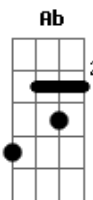

Reinaldo Pinheiro - Seguir Com Fé

tom:

Intro: Cm Fm Cm Ab G

Eb Vou seguir com fé com o meu **Cm** chamado

Fm Não desisto do criador **Cm**

Eb Prosseguindo eu vou olhando para

Cm o alto

Fm Vou seguindo meu salvador **Cm**

[Refrão]

Fm Tudo que eu penso é, não vou parar

Cm Tudo que eu penso é, vou continuar!

Ab Não vou desistir daquele

G Que me chamou

Acordes

© ukulele-chords.com

© ukulele-chords.com