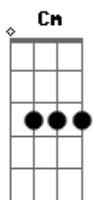

Reinaldo Pinheiro - Seguir Com Fé

tom:

Intro: Cm Fm Cm Ab G

Eb Vou seguir com fé com o meu **Cm** chamado

Fm Não desisto do criador **Cm**

Eb Prosseguindo eu vou olhando para

Cm o alto

Fm Vou seguindo meu salvador **Cm**

[Refrão]

Fm Tudo que eu penso é, não vou parar

Cm Tudo que eu penso é, vou continuar!

Ab Não vou desistir daquele

G Que me chamou

Acordes

© ukulele-chords.com

© ukulele-chords.com

© ukulele-chords.com

© ukulele-chords.com

© ukulele-chords.com

Fm Olhando para o alvo do meu Salvador

Vou seguindo com fé e com amor **Cm**

Ab Não vou desistir do meu

G Senhor

Eb Vou seguindo para o alvo que é o