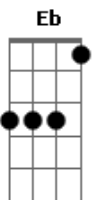

Reinaldo Pinheiro - Seguir Com Fé

tom:

Intro: Cm Fm Cm Ab G

^{Eb} Vou seguir com fé com o meu ^{Cm} chamado

^{Fm} Não desisto do criador ^{Cm}

^{Eb} Prosseguindo eu vou olhando para

^{Cm} O alto

^{Fm} Vou seguindo meu salvador ^{Cm}

[Refrão]

^{Fm} Tudo que eu penso é, não vou parar

^{Cm} Tudo que eu penso é, vou continuar!

^{Ab} Não vou desistir daquele

^G Que me chamou

Acordes

© ukulele-chords.com

© ukulele-chords.com

© ukulele-chords.com

© ukulele-chords.com

© ukulele-chords.com

^{Fm} Olhando para o alvo do meu Salvador

Vou seguindo com fé e com amor ^{Cm}

^{Ab} Não vou desistir do meu

^G Senhor

^{Eb} Vou seguindo para o alvo que é o