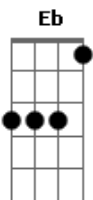

Reinaldo Pinheiro - Seguir Com Fé

tom:

Intro: Cm Fm Cm Ab G

Eb Vou seguir com fé com o meu **Cm** chamado

Fm Não desisto do criador **Cm**

Eb Prosseguindo eu vou olhando para

Cm o alto

Fm Vou seguindo meu salvador **Cm**

[Refrão]

Fm Tudo que eu penso é, não vou parar

Cm Tudo que eu penso é, vou continuar!

Ab Não vou desistir daquele

G Que me chamou

Acordes

© ukulele-chords.com

© ukulele-chords.com

© ukulele-chords.com

© ukulele-chords.com

© ukulele-chords.com

Fm Olhando para o alvo do meu Salvador

Vou seguindo com fé e com amor **Cm**

Ab Não vou desistir do meu

G Senhor

Eb Vou seguindo para o alvo que é o