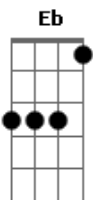

Reinaldo Pinheiro - Seguir Com Fé

tom:

Intro: Cm Fm Cm Ab G

^{Eb} Vou seguir com fé com o meu ^{Cm} chamado

^{Fm} Não desisto do criador ^{Cm}

^{Eb} Prosseguindo eu vou olhando para

^{Cm} O alto

^{Fm} Vou seguindo meu salvador ^{Cm}

[Refrão]

^{Fm} Tudo que eu penso é, não vou parar

^{Cm} Tudo que eu penso é, vou continuar!

^{Ab} Não vou desistir daquele

^G Que me chamou

Acordes

© ukulele-chords.com

© ukulele-chords.com

© ukulele-chords.com

© ukulele-chords.com

© ukulele-chords.com

^{Fm} Olhando para o alvo do meu Salvador

Vou seguindo com fé e com amor ^{Cm}

^{Ab} Não vou desistir do meu

^G Senhor

^{Eb} Vou seguindo para o alvo que é o