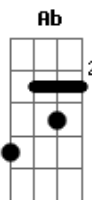

Reinaldo Pinheiro - Seguir Com Fé

tom:

Intro: Cm Fm Cm Ab G

^{Eb} Vou seguir com fé com o meu ^{Cm} chamado

^{Fm} Não desisto do criador ^{Cm}

^{Eb} Prosseguindo eu vou olhando para

^{Cm} O alto

^{Fm} Vou seguindo meu salvador ^{Cm}

[Refrão]

^{Fm} Tudo que eu penso é, não vou parar

^{Cm} Tudo que eu penso é, vou continuar!

^{Ab} Não vou desistir daquele

^G Que me chamou

Acordes

© ukulele-chords.com

© ukulele-chords.com