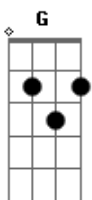

Reinaldo Pinheiro - Seguir Com Fé

tom:

Intro: Cm Fm Cm Ab G

^{Eb} Vou seguir com fé com o meu ^{Cm} chamado

^{Fm} Não desisto do criador ^{Cm}

^{Eb} Prosseguindo eu vou olhando para

^{Cm} O alto

^{Fm} Vou seguindo meu salvador ^{Cm}

[Refrão]

^{Fm} Tudo que eu penso é, não vou parar

^{Cm} Tudo que eu penso é, vou continuar!

^{Ab} Não vou desistir daquele

^G Que me chamou

Acordes

© ukulele-chords.com

© ukulele-chords.com

© ukulele-chords.com

© ukulele-chords.com

© ukulele-chords.com

^{Fm} Olhando para o alvo do meu Salvador

Vou seguindo com fé e com amor ^{Cm}

^{Ab} Não vou desistir do meu

^G Senhor

^{Eb} Vou seguindo para o alvo que é o