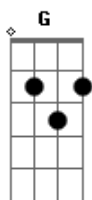

Reinaldo Pinheiro - Seguir Com Fé

tom:

Intro: Cm Fm Cm Ab G

^{Eb} Vou seguir com fé com o meu ^{Cm} chamado

^{Fm} Não desisto do criador ^{Cm}

^{Eb} Prosseguindo eu vou olhando para

^{Cm} O alto

^{Fm} Vou seguindo meu salvador ^{Cm}

[Refrão]

^{Fm} Tudo que eu penso é, não vou parar

^{Cm} Tudo que eu penso é, vou continuar!

^{Ab} Não vou desistir daquele

^G Que me chamou

Acordes

© ukulele-chords.com

© ukulele-chords.com

© ukulele-chords.com

© ukulele-chords.com

© ukulele-chords.com

^{Fm} Olhando para o alvo do meu Salvador

Vou seguindo com fé e com amor ^{Cm}

^{Ab} Não vou desistir do meu

^G Senhor

^{Eb} Vou seguindo para o alvo que é o