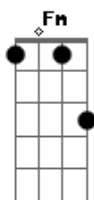

Reinaldo Pinheiro - Seguir Com Fé

tom:

Intro: Cm Fm Cm Ab G

Eb Vou seguir com fé com o meu **Cm** chamado

Fm Não desisto do criador **Cm**

Eb Prosseguindo eu vou olhando para

Cm o alto

Fm Vou seguindo meu salvador **Cm**

[Refrão]

Fm Tudo que eu penso é, não vou parar

Cm Tudo que eu penso é, vou continuar!

Ab Não vou desistir daquele

G Que me chamou

Acordes

© ukulele-chords.com

© ukulele-chords.com

© ukulele-chords.com

© ukulele-chords.com

© ukulele-chords.com

Fm Olhando para o alvo do meu Salvador

Vou seguindo com fé e com amor **Cm**

Ab Não vou desistir do meu

G Senhor

Eb Vou seguindo para o alvo que é o