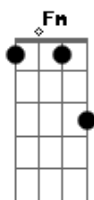

Reinaldo Pinheiro - Seguir Com Fé

tom:

Intro: Cm Fm Cm Ab G

^{Eb} Vou seguir com fé com o meu ^{Cm} chamado

^{Fm} Não desisto do criador ^{Cm}

^{Eb} Prosseguindo eu vou olhando para

^{Cm} O alto

^{Fm} Vou seguindo meu salvador ^{Cm}

[Refrão]

^{Fm} Tudo que eu penso é, não vou parar

^{Cm} Tudo que eu penso é, vou continuar!

^{Ab} Não vou desistir daquele

^G Que me chamou

Acordes

© ukulele-chords.com

© ukulele-chords.com