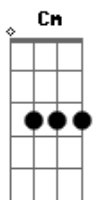

Reinaldo Pinheiro - Seguir Com Fé

tom:

Intro: Cm Fm Cm Ab G

Eb Vou seguir com fé com o meu **Cm** chamado

Fm Não desisto do criador **Cm**

Eb Prosseguindo eu vou olhando para

Cm o alto

Fm Vou seguindo meu salvador **Cm**

[Refrão]

Fm Tudo que eu penso é, não vou parar

Cm Tudo que eu penso é, vou continuar!

Ab Não vou desistir daquele

G Que me chamou

Acordes

ukulele-chords.com

ukulele-chords.com