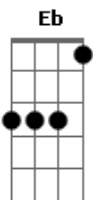

ukulele-chords.com

Fm Olhando para o alvo do meu Salvador

Vou seguindo com fé e com amor **Cm**

Ab Não vou desistir do meu

G Senhor

Eb Vou seguindo para o alvo que é o

Cm Meu Senhor

Fm Vou continuar naquele que me

Cm Chamou

Eb Sei que as lutas estão grandes mas

Cm Não vou desistir, não vou não **Fm**

Ab **G** **Cm** Vou seguir com meu Senhor