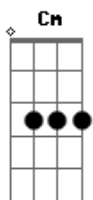

Reinaldo Pinheiro - Seguir Com Fé

tom:

Intro: Cm Fm Cm Ab G

^{Eb} Vou seguir com fé com o meu ^{Cm} chamado

^{Fm} Não desisto do criador ^{Cm}

^{Eb} Prosseguindo eu vou olhando para

^{Cm} O alto

^{Fm} Vou seguindo meu salvador ^{Cm}

[Refrão]

^{Fm} Tudo que eu penso é, não vou parar

^{Cm} Tudo que eu penso é, vou continuar!

^{Ab} Não vou desistir daquele

^G Que me chamou

Acordes

© ukulele-chords.com

© ukulele-chords.com

© ukulele-chords.com

© ukulele-chords.com

© ukulele-chords.com

^{Fm} Olhando para o alvo do meu Salvador

Vou seguindo com fé e com amor ^{Cm}

^{Ab} Não vou desistir do meu

^G Senhor

^{Eb} Vou seguindo para o alvo que é o