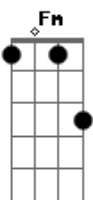

Reinaldo Pinheiro - Seguir Com Fé

tom:

Intro: Cm Fm Cm Ab G

^{Eb} Vou seguir com fé com o meu ^{Cm} chamado

^{Fm} Não desisto do criador ^{Cm}

^{Eb} Prosseguindo eu vou olhando para

^{Cm} O alto

^{Fm} Vou seguindo meu salvador ^{Cm}

[Refrão]

^{Fm} Tudo que eu penso é, não vou parar

^{Cm} Tudo que eu penso é, vou continuar!

^{Ab} Não vou desistir daquele

^G Que me chamou

Acordes

© ukulele-chords.com

© ukulele-chords.com

© ukulele-chords.com

© ukulele-chords.com

© ukulele-chords.com

^{Fm} Olhando para o alvo do meu Salvador

Vou seguindo com fé e com amor ^{Cm}

^{Ab} Não vou desistir do meu

^G Senhor

^{Eb} Vou seguindo para o alvo que é o