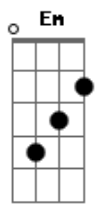

Reinaldo Pinheiro - Não é hora de desistir

tom:

Intro: G Em D Bm A D

D
 Não é hora desistir, você tem que
 Seguir, prosseguir a caminhada
 Sei que não é tão fácil, mas você
 Tem que prosseguir a caminhada
 D
 Eu sei que muralhas vai enfrentar
 Eu sei que muralhas vai encontrar
 Mas se obedecer

Em
 Tudo que Deus lhe pedir
 G
 Tudo que o Senhor lhe falar
 D
 As muralhas vão desabar
 G
 Não desista!
 Em D
 Prossiga! A vitória vai chegar
 Bm A
 Se você olhar para os montes
 G
 De onde que vem o teu socorro
 D
 É de lá que vai chegar

G Em
 Não baixe a cabeça, ao contrário
 D
 Levante para o alto
 Bm A
 Deus está enviando anjo
 Em A
 Para te defender e essa guerra
 D
 Cessar

[Solo]

G Em D

Acordes

© ukulele-chords.com

© ukulele-chords.com