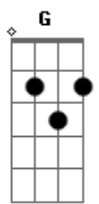

Reinaldo Pinheiro - Não é hora de desistir

tom:

Intro: G Em D Bm A D

D
 Não é hora desistir, você tem que
 Seguir, prosseguir a caminhada
 Sei que não é tão fácil, mas você
 Tem que prosseguir a caminhada
 D
 Eu sei que muralhas vai enfrentar
 Eu sei que muralhas vai encontrar
 Mas se obedecer

Em
 Tudo que Deus lhe pedir
 G
 Tudo que o Senhor lhe falar
 D
 As muralhas vão desabar
 G
 Não desista!
 Em D
 Prossiga! A vitória vai chegar
 Bm A
 Se você olhar para os montes
 G
 De onde que vem o teu socorro
 D
 É de lá que vai chegar

G Em
 Não baixe a cabeça, ao contrário
 D
 Levante para o alto
 Bm A
 Deus está enviando anjo
 Em A
 Para te defender e essa guerra
 D
 Cessar

[Solo]

G Em D

Acordes

© ukulele-chords.com

© ukulele-chords.com