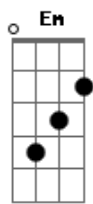

© ukulele-chords.com