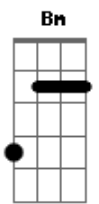

© ukulele-chords.com