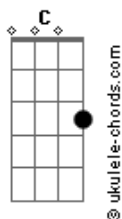

# Reinaldo Pinheiro - As Maos de Deus

tom:

Intro: G C Em C

G  
Quando tudo parecer difícil  
C  
Quanto tudo parecer perdido  
D  
Quando você não encontrar mais solução  
C D  
Entenda aquele que te estende a mão  
G  
Quando tudo parecer que não tem mais jeito  
C  
Ele o perfeito vai te ajudar  
D C  
Ele vai estender a mão, até o mar  
D  
Vai abrir pra você passar

## Acordes

[Refrão]´

Então glorifique, exalte a Deus G C  
Em C D  
Eterno que muda o teu viver  
Então exalte a Deus, glorifique G C  
Em C  
Ele vai mudar o teu ser  
Em D  
E não há muralha que fiquem em pé D  
G  
E não gigantes que fiquem de pé  
Quando o Senhor do exército estar  
C  
De pé  
D  
Para todos os povos o Adorar