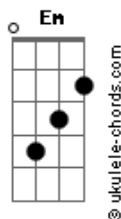

# Reinaldo Pinheiro - As Maos de Deus

tom:

Intro: G C Em C

G  
Quando tudo parecer difícil  
C  
Quanto tudo parecer perdido  
D  
Quando você não encontrar mais solução  
C D  
Entenda aquele que te estende a mão  
G  
Quando tudo parecer que não tem mais jeito  
C  
Ele o perfeito vai te ajudar  
D C  
Ele vai estender a mão, até o mar  
D  
Vai abrir pra você passar

## Acordes

[Refrão]´

Então glorifique, exalte a Deus G C  
Em C D  
Eterno que muda o teu viver  
Então exalte a Deus, glorifique G C  
Em C  
Ele vai mudar o teu ser  
Em D  
E não há muralha que fiquem em pé D  
G  
E não gigantes que fiquem de pé  
Quando o Senhor do exército estar  
C  
De pé  
D  
Para todos os povos o Adorar