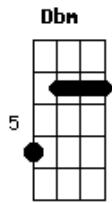

© ukulele-chords.com

ukulele-chords.com