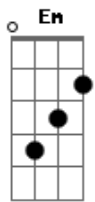

© ukulele-chords.com