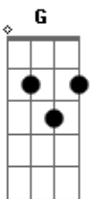

© ukulele-chords.com