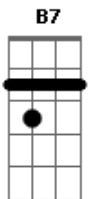

© ukulele-chords.com