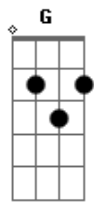

© ukulele-chords.com