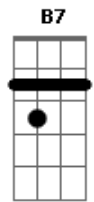

© ukulele-chords.com