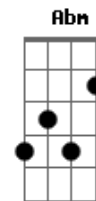

© ukulele-chords.com