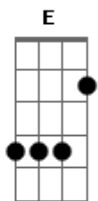

Reik - Invierno

Tom: E

Intro: Dbm A E B (2X)

Dbm A
Llueve afuera
E
Llueve demás
B Dbm
Esta desierta la ciudad

A
Mientras tú y yo
E
Nos refugiamos
B
En la eternidad

Dbm A E B
No siento frío cerca de ti
Dbm A E B
Dentro de mí brilla el sol

Coro

E Dbm Abm
Se cae el cielo y que más da
A
Tenemos nuestro mundo
E Dbm Abm
El día sigue siendo azul

A
Si estamos juntos
Gbm E B
No importa nada más
Gbm A
Que aquí jamás será
Dbm A
Invierno?
E B
Invierno?

Dbm A
Tanto ruido
E
Tanta soledad
B Dbm
Gente que corre sin parar

A
Tras la puerta
E B
ese universo de infinita paz

Dbm A
Necesito la calma
E B
Que tú me das

Coro:

E Dbm Abm
Se cae el cielo y que más da
A
Tenemos nuestro mundo
E Dbm Abm
El día sigue siendo azul
A
Si estamos juntos
Gbm E B
No importa nada más
Gbm A
Que lo que tú me das

Puente:

Dbm
Nubes, viento, miedo, lluvia,
A
Noches, grises y una luna
E B
Otro invierno de oscuridad
Dbm
Tú me besas, tú me curas,
A
Tu calor y tu ternura
E B
No lo dejan entrar,
Gbm E A B
Invierno..invierno...invierno....invierno

Coro:

E Dbm Abm
Se cae el cielo y que más da
A
Tenemos nuestro mundo
E Dbm Abm
El día sigue siendo azul

A
Si estamos juntos
Gbm E B
No importa nada más
Gbm A
Que aquí jamás será
Dbm A
Invierno?
E B
Invierno?

Dbm A E B
Se cae el cielo y que más da

Dbm A E B
El día sigue siendo azul

Dbm A E
Se cae el cielo y que más da
B Dbm A E B Dbm
Tenemos nuestro mundo

Acordes