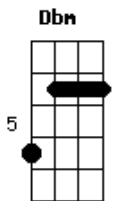

© ukulele-chords.com