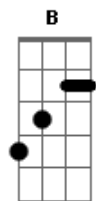

Reik - Invierno

Tom: E

Intro: Dbm A E B (2X)

Dbm A
Llueve afuera
E
Llueve demás
B Dbm
Esta desierta la ciudad

A
Mientras tú y yo
E
Nos refugiamos
B
En la eternidad

Dbm A E B
No siento frío cerca de ti
Dbm A E B
Dentro de mí brilla el sol

Dbm A E B
Se cae el cielo y que más da

Dbm A E B
El día sigue siendo azul

Dbm A E
Se cae el cielo y que más da
B Dbm A E B Dbm
Tenemos nuestro mundo

Acordes

© ukulele-chords.com

© ukulele-chords.com

© ukulele-chords.com