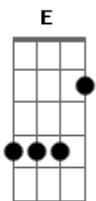

Reik - Invierno

Tom: E

Intro: Dbm A E B (2X)

Dbm A
Llueve afuera
E
Llueve demás
B Dbm
Esta desierta la ciudad

A
Mientras tú y yo
E
Nos refugiamos
B
En la eternidad

Dbm A E B
No siento frío cerca de ti
Dbm A E B
Dentro de mí brilla el sol

Coro

E Dbm Abm
Se cae el cielo y que más da
A
Tenemos nuestro mundo
E Dbm Abm
El día sigue siendo azul

A
Si estamos juntos
Gbm E B
No importa nada más
Gbm A
Que aquí jamás será
Dbm A
Invierno?
E B
Invierno?

Dbm A
Tanto ruido
E
Tanta soledad
B Dbm
Gente que corre sin parar

A
Tras la puerta
E B
ese universo de infinita paz

Dbm A
Necesito la calma
E B
Que tú me das

Coro:

E Dbm Abm
Se cae el cielo y que más da
A
Tenemos nuestro mundo
E Dbm Abm
El día sigue siendo azul
A
Si estamos juntos
Gbm E B
No importa nada más
Gbm A
Que lo que tú me das

Puente:

Dbm
Nubes, viento, miedo, lluvia,
A
Noches, grises y una luna
E B
Otro invierno de oscuridad
Dbm
Tú me besas, tú me curas,
A
Tu calor y tu ternura
E B
No lo dejan entrar,
Gbm E A B
Invierno..invierno...invierno....invierno

Coro:

E Dbm Abm
Se cae el cielo y que más da
A
Tenemos nuestro mundo
E Dbm Abm
El día sigue siendo azul

A
Si estamos juntos
Gbm E B
No importa nada más
Gbm A
Que aquí jamás será
Dbm A
Invierno?
E B
Invierno?

Dbm A E B
Se cae el cielo y que más da

Dbm A E B
El día sigue siendo azul

Dbm A E
Se cae el cielo y que más da
B Dbm A E B Dbm
Tenemos nuestro mundo

Acordes