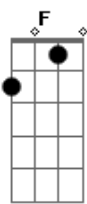

© ukulele-chords.com