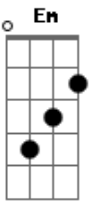

© ukulele-chords.com