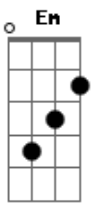

© ukulele-chords.com