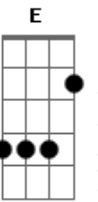

© ukulele-chords.com