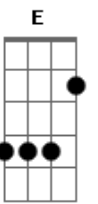

© ukulele-chords.com