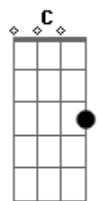

Rei da Estrada e Forasteiro - Voltei Para Ficar

tom:

Intro: Gm Bb F Gm C F

F
Abra esta porta, estou voltando
Me deixe entrar Gm
Por onde andei não encontrei lugar C
Para ficar F

F
Abra esta porta, estou voltando
Quero te ver Gm
Eu não suporto a saudade C
De você F

F Bb
Estou chegando agora
E quero seus carinhos F
A distância nos separa C
Eu não consigo viver sozinho Bb F

F Bb
Voltei para ficar
No meu antigo lar F
Por isso eu te peço, amor Gm
Por favor, me deixe entrar C F

(F Bb F)
(Gm C F)

Acordes

© ukulele-chords.com

© ukulele-chords.com

© ukulele-chords.com

© ukulele-chords.com

F
Abra esta porta, estou voltando
Me deixe entrar Gm
Por onde andei não encontrei lugar C
Para ficar F
F
Abra esta porta, estou voltando
Quero te ver Gm
Eu não suporto a saudade C
De você F
F Bb
Estou chegando agora
E quero seus carinhos F
A distância nos separa C
Eu não consigo viver sozinho Bb F
F Bb
Voltei para ficar
No meu antigo lar F
Por isso eu te peço, amor Gm
Por favor, me deixe entrar C F
Por isso eu te peço, amor Gm
Por favor, me deixe entrar C F
Por favor, me deixe entrar Bb Gm