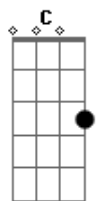

Rei da Estrada e Forasteiro - Voltei Para Ficar

tom:

Intro: Gm Bb F Gm C F

F
Abra esta porta, estou voltando
Me deixe entrar Gm
Por onde andei não encontrei lugar C
Para ficar F

F
Abra esta porta, estou voltando
Quero te ver Gm
Eu não suporto a saudade C
De você F

F Bb
Estou chegando agora
E quero seus carinhos F
A distância nos separa C
Eu não consigo viver sozinho Bb F

F Bb
Voltei para ficar
No meu antigo lar F
Por isso eu te peço, amor Gm
Por favor, me deixe entrar C F

(F Bb F)
(Gm C F)

Acordes

© ukulele-chords.com

© ukulele-chords.com

© ukulele-chords.com

© ukulele-chords.com

F
Abra esta porta, estou voltando
Me deixe entrar Gm
Por onde andei não encontrei lugar C
Para ficar F
F
Abra esta porta, estou voltando
Quero te ver Gm
Eu não suporto a saudade C
De você F
F Bb
Estou chegando agora
E quero seus carinhos F
A distância nos separa C
Eu não consigo viver sozinho Bb F
F Bb
Voltei para ficar
No meu antigo lar F
Por isso eu te peço, amor Gm
Por favor, me deixe entrar C F
Por isso eu te peço, amor Gm
Por favor, me deixe entrar C F
Por favor, me deixe entrar Bb Gm