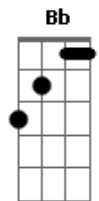

Rei da Estrada e Forasteiro - Voltei Para Ficar

tom:

Intro: Gm Bb F Gm C F

F
Abra esta porta, estou voltando
Me deixe entrar Gm
Por onde andei não encontrei lugar C
Para ficar F

F
Abra esta porta, estou voltando
Quero te ver Gm
Eu não suporto a saudade C
De você F

F Bb
Estou chegando agora
E quero seus carinhos F
A distância nos separa C
Eu não consigo viver sozinho Bb F

F Bb
Voltei para ficar
No meu antigo lar F
Por isso eu te peço, amor Gm
Por favor, me deixe entrar C F

(F Bb F)
(Gm C F)

Acordes

© ukulele-chords.com

© ukulele-chords.com

© ukulele-chords.com

© ukulele-chords.com

F
Abra esta porta, estou voltando
Me deixe entrar Gm
Por onde andei não encontrei lugar C
Para ficar F
F
Abra esta porta, estou voltando
Quero te ver Gm
Eu não suporto a saudade C
De você F
F Bb
Estou chegando agora
E quero seus carinhos F
A distância nos separa C
Eu não consigo viver sozinho Bb F
F Bb
Voltei para ficar
No meu antigo lar F
Por isso eu te peço, amor Gm
Por favor, me deixe entrar C F
Por isso eu te peço, amor Gm
Por favor, me deixe entrar C F
Por favor, me deixe entrar Bb Gm