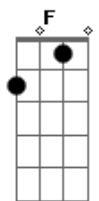

Rei da Estrada e Forasteiro - Voltei Para Ficar

tom:

Intro: Gm Bb F Gm C F

F
Abra esta porta, estou voltando
Me deixe entrar Gm
Por onde andei não encontrei lugar C
Para ficar F

F
Abra esta porta, estou voltando
Quero te ver Gm
Eu não suporto a saudade C
De você F

F Bb
Estou chegando agora
E quero seus carinhos F
A distância nos separa C
Eu não consigo viver sozinho Bb F

F Bb
Voltei para ficar
No meu antigo lar F
Por isso eu te peço, amor Gm
Por favor, me deixe entrar C F

(F Bb F)
(Gm C F)

Acordes

© ukulele-chords.com

© ukulele-chords.com

© ukulele-chords.com

© ukulele-chords.com

F
Abra esta porta, estou voltando
Me deixe entrar Gm
Por onde andei não encontrei lugar C
Para ficar F
F
Abra esta porta, estou voltando
Quero te ver Gm
Eu não suporto a saudade C
De você F
F Bb
Estou chegando agora
E quero seus carinhos F
A distância nos separa C
Eu não consigo viver sozinho Bb F
F Bb
Voltei para ficar
No meu antigo lar F
Por isso eu te peço, amor Gm
Por favor, me deixe entrar C F
Por isso eu te peço, amor Gm
Por favor, me deixe entrar C F
Por favor, me deixe entrar Bb Gm