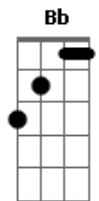

Rei da Estrada e Forasteiro - Voltei Para Ficar

tom:

Intro: Gm Bb F Gm C F

F
Abra esta porta, estou voltando
Me deixe entrar Gm
Por onde andei não encontrei lugar C
Para ficar F

F
Abra esta porta, estou voltando
Quero te ver Gm
Eu não suporto a saudade C
De você F

F Bb
Estou chegando agora
E quero seus carinhos F
A distância nos separa C
Eu não consigo viver sozinho Bb F

F Bb
Voltei para ficar
No meu antigo lar F
Por isso eu te peço, amor Gm
Por favor, me deixe entrar C F

(F Bb F)
(Gm C F)

Acordes

© ukulele-chords.com

© ukulele-chords.com

© ukulele-chords.com

© ukulele-chords.com

F
Abra esta porta, estou voltando
Me deixe entrar Gm
Por onde andei não encontrei lugar C
Para ficar F
F
Abra esta porta, estou voltando
Quero te ver Gm
Eu não suporto a saudade C
De você F
F Bb
Estou chegando agora
E quero seus carinhos F
A distância nos separa C
Eu não consigo viver sozinho Bb F
F Bb
Voltei para ficar
No meu antigo lar F
Por isso eu te peço, amor Gm
Por favor, me deixe entrar C F
Por isso eu te peço, amor Gm
Por favor, me deixe entrar C F
Por favor, me deixe entrar Bb Gm