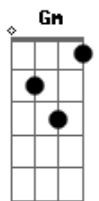

Rei da Estrada e Forasteiro - Voltei Para Ficar

tom:

Intro: Gm Bb F Gm C F

F
Abra esta porta, estou voltando
Me deixe entrar Gm
Por onde andei não encontrei lugar C
Para ficar F

F
Abra esta porta, estou voltando
Quero te ver Gm
Eu não suporto a saudade C
De você F

F Bb
Estou chegando agora
E quero seus carinhos F
A distância nos separa C
Eu não consigo viver sozinho Bb F

F Bb
Voltei para ficar
No meu antigo lar F
Por isso eu te peço, amor Gm
Por favor, me deixe entrar C F

(F Bb F)
(Gm C F)

Acordes

© ukulele-chords.com

© ukulele-chords.com

© ukulele-chords.com

© ukulele-chords.com

F
Abra esta porta, estou voltando
Me deixe entrar Gm
Por onde andei não encontrei lugar C
Para ficar F
F
Abra esta porta, estou voltando
Quero te ver Gm
Eu não suporto a saudade C
De você F
F Bb
Estou chegando agora
E quero seus carinhos F
A distância nos separa C
Eu não consigo viver sozinho Bb F
F Bb
Voltei para ficar
No meu antigo lar F
Por isso eu te peço, amor Gm
Por favor, me deixe entrar C F
Por isso eu te peço, amor Gm
Por favor, me deixe entrar C F
Por favor, me deixe entrar Bb Gm