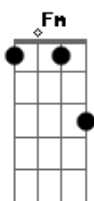

© ukulele-chords.com