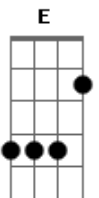

© ukulele-chords.com