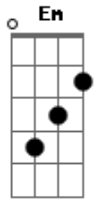

Regras da Rosa - Fogo e Ar

Tom: D
Intro: Em Bm D A

Em
Solto pelo ar
Bm
Ninguém poderia parar
D
Frio, sem emoção
A
Grosso e misterioso

Em
Se achava indomável
Bm
Era chato e teimoso
D
Mas alguém como uma flecha
A
Apareceu em meio ao fogo

Em
Um ar sutilmente
Bm
Consumido pelo fogo
D
Que aquece a alma
A
E me faz de bobo

Em
Encontro certo
Bm
Entre fogo e ar
D
Brotou uma paixão
A
Em perfeita conexão

Em Bm D A
Entre fogo e ar, ar, ar, ar

Em
Todo sonhador
Bm
Achou que podia prender
D
O espírito livre
A
Dessa flecha envolvente

Em
Mas deixa eu te contar
Bm
A chama vai se acabar
D
Se você a guardar
A
Dentro desse seu aquário

Acordes

© ukulele-chords.com

© ukulele-chords.com

© ukulele-chords.com

© ukulele-chords.com