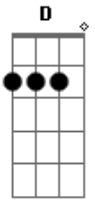

Regras da Rosa - Fogo e Ar

Tom: **D**
Intro: **Em Bm D A**

Em
Solto pelo ar
Bm
Ninguém poderia parar
D
Frio, sem emoção
A
Grosso e misterioso

Em
Se achava indomável
Bm
Era chato e teimoso
D
Mas alguém como uma flecha
A
Apareceu em meio ao fogo

Em
Um ar sutilmente
Bm
Consumido pelo fogo
D
Que aquece a alma
A
E me faz de bobo

Em
Encontro certo
Bm
Entre fogo e ar
D
Brotou uma paixão
A
Em perfeita conexão

Em Bm D A
Entre fogo e ar, ar, ar, ar

Em
Todo sonhador
Bm
Achou que podia prender
D
O espírito livre
A
Dessa flecha envolvente

Em
Mas deixa eu te contar
Bm
A chama vai se acabar
D
Se você a guardar
A
Dentro desse seu aquário

Acordes

© ukulele-chords.com

© ukulele-chords.com

© ukulele-chords.com

© ukulele-chords.com