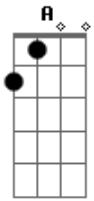

Regras da Rosa - Fogo e Ar

Tom: D
Intro: Em Bm D A

Em
Solto pelo ar
Bm
Ninguém poderia parar
D
Frio, sem emoção
A
Grosso e misterioso

Em
Se achava indomável
Bm
Era chato e teimoso
D
Mas alguém como uma flecha
A
Apareceu em meio ao fogo

Em
Um ar sutilmente
Bm
Consumido pelo fogo
D
Que aquece a alma
A
E me faz de bobo

Em
Encontro certo
Bm
Entre fogo e ar
D
Brotou uma paixão
A
Em perfeita conexão

Em Bm D A
Entre fogo e ar, ar, ar, ar

Em
Todo sonhador
Bm
Achou que podia prender
D
O espírito livre
A
Dessa flecha envolvente

Em
Mas deixa eu te contar
Bm
A chama vai se acabar
D
Se você a guardar
A
Dentro desse seu aquário

Acordes

© ukulele-chords.com

© ukulele-chords.com

© ukulele-chords.com

© ukulele-chords.com