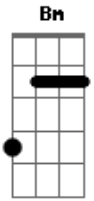

Regras da Rosa - Fogo e Ar

Tom: **D**
Intro: **Em Bm D A**

Em
Solto pelo ar
Bm
Ninguém poderia parar
D
Frio, sem emoção
A
Grosso e misterioso

Em
Se achava indomável
Bm
Era chato e teimoso
D
Mas alguém como uma flecha
A
Apareceu em meio ao fogo

Em
Um ar sutilmente
Bm
Consumido pelo fogo
D
Que aquece a alma
A
E me faz de bobo

Em
Encontro certo
Bm
Entre fogo e ar
D
Brotou uma paixão
A
Em perfeita conexão

Em Bm D A
Entre fogo e ar, ar, ar, ar

Em
Todo sonhador
Bm
Achou que podia prender
D
O espírito livre
A
Dessa flecha envolvente

Em
Mas deixa eu te contar
Bm
A chama vai se acabar
D
Se você a guardar
A
Dentro desse seu aquário

Acordes

© ukulele-chords.com

© ukulele-chords.com

© ukulele-chords.com

© ukulele-chords.com