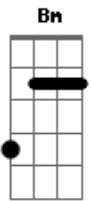

Regras da Rosa - Fogo e Ar

Tom: **D**
Intro: **Em Bm D A**

Em
Solto pelo ar
Bm
Ninguém poderia parar
D
Frio, sem emoção
A
Grosso e misterioso

Em
Se achava indomável
Bm
Era chato e teimoso
D
Mas alguém como uma flecha
A
Apareceu em meio ao fogo

Em
Um ar sutilmente
Bm
Consumido pelo fogo
D
Que aquece a alma
A
E me faz de bobo

Em
Encontro certo
Bm
Entre fogo e ar
D
Brota uma paixão
A
Em perfeita conexão

Em Bm D A
Entre fogo e ar, ar, ar, ar

Em
Todo sonhador
Bm
Achou que podia prender
D
O espírito livre
A
Dessa flecha envolvente

Em
Mas deixa eu te contar
Bm
A chama vai se acabar
D
Se você a guardar
A
Dentro desse seu aquário

Acordes

© ukulele-chords.com

© ukulele-chords.com

© ukulele-chords.com

© ukulele-chords.com