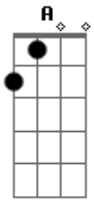

Regras da Rosa - Fogo e Ar

Tom: **D**
Intro: **Em Bm D A**

Em
Solto pelo ar
Bm
Ninguém poderia parar
D
Frio, sem emoção
A
Grosso e misterioso

Em
Se achava indomável
Bm
Era chato e teimoso
D
Mas alguém como uma flecha
A
Apareceu em meio ao fogo

Em
Um ar sutilmente
Bm
Consumido pelo fogo
D
Que aquece a alma
A
E me faz de bobo

Em
Encontro certo
Bm
Entre fogo e ar
D
Brotou uma paixão
A
Em perfeita conexão

Em Bm D A
Entre fogo e ar, ar, ar, ar

Em
Todo sonhador
Bm
Achou que podia prender
D
O espírito livre
A
Dessa flecha envolvente

Em
Mas deixa eu te contar
Bm
A chama vai se acabar
D
Se você a guardar
A
Dentro desse seu aquário

Acordes

© ukulele-chords.com

© ukulele-chords.com

© ukulele-chords.com

© ukulele-chords.com