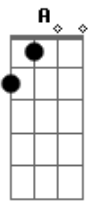

Regras da Rosa - Fogo e Ar

Tom: **D**
Intro: **Em Bm D A**

Em
Solto pelo ar
Bm
Ninguém poderia parar
D
Frio, sem emoção
A
Grosso e misterioso

Em
Se achava indomável
Bm
Era chato e teimoso
D
Mas alguém como uma flecha
A
Apareceu em meio ao fogo

Em
Um ar sutilmente
Bm
Consumido pelo fogo
D
Que aquece a alma
A
E me faz de bobo

Em
Encontro certo
Bm
Entre fogo e ar
D
Brota uma paixão
A
Em perfeita conexão

Em Bm D A
Entre fogo e ar, ar, ar, ar

Em
Todo sonhador
Bm
Achou que podia prender
D
O espírito livre
A
Dessa flecha envolvente

Em
Mas deixa eu te contar
Bm
A chama vai se acabar
D
Se você a guardar
A
Dentro desse seu aquário

Acordes

© ukulele-chords.com

© ukulele-chords.com

© ukulele-chords.com

© ukulele-chords.com