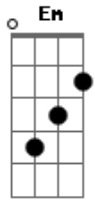

Regras da Rosa - Fogo e Ar

Tom: **D**
Intro: **Em Bm D A**

Em
Solto pelo ar
Bm
Ninguém poderia parar
D
Frio, sem emoção
A
Grosso e misterioso

Em
Se achava indomável
Bm
Era chato e teimoso
D
Mas alguém como uma flecha
A
Apareceu em meio ao fogo

Em
Um ar sutilmente
Bm
Consumido pelo fogo
D
Que aquece a alma
A
E me faz de bobo

Em
Encontro certo
Bm
Entre fogo e ar
D
Brotou uma paixão
A
Em perfeita conexão

Em Bm D A
Entre fogo e ar, ar, ar, ar

Em
Todo sonhador
Bm
Achou que podia prender
D
O espírito livre
A
Dessa flecha envolvente

Em
Mas deixa eu te contar
Bm
A chama vai se acabar
D
Se você a guardar
A
Dentro desse seu aquário

Acordes

© ukulele-chords.com

© ukulele-chords.com

© ukulele-chords.com

© ukulele-chords.com