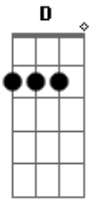

Regras da Rosa - Fogo e Ar

Tom: D
Intro: Em Bm D A

Em
Solto pelo ar
Bm
Ninguém poderia parar
D
Frio, sem emoção
A
Grosso e misterioso

Em
Se achava indomável
Bm
Era chato e teimoso
D
Mas alguém como uma flecha
A
Apareceu em meio ao fogo

Em
Um ar sutilmente
Bm
Consumido pelo fogo
D
Que aquece a alma
A
E me faz de bobo

Em
Encontro certo
Bm
Entre fogo e ar
D
Brotou uma paixão
A
Em perfeita conexão

Em Bm D A
Entre fogo e ar, ar, ar, ar

Em
Todo sonhador
Bm
Achou que podia prender
D
O espírito livre
A
Dessa flecha envolvente

Em
Mas deixa eu te contar
Bm
A chama vai se acabar
D
Se você a guardar
A
Dentro desse seu aquário

Acordes

© ukulele-chords.com

© ukulele-chords.com

© ukulele-chords.com

© ukulele-chords.com