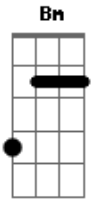

Regras da Rosa - Fogo e Ar

Tom: D
Intro: Em Bm D A

Em
Solto pelo ar
Bm
Ninguém poderia parar
D
Frio, sem emoção
A
Grosso e misterioso

Em
Se achava indomável
Bm
Era chato e teimoso
D
Mas alguém como uma flecha
A
Apareceu em meio ao fogo

Em
Um ar sutilmente
Bm
Consumido pelo fogo
D
Que aquece a alma
A
E me faz de bobo

Em
Encontro certo
Bm
Entre fogo e ar
D
Brotou uma paixão
A
Em perfeita conexão

Em Bm D A
Entre fogo e ar, ar, ar, ar

Em
Todo sonhador
Bm
Achou que podia prender
D
O espírito livre
A
Dessa flecha envolvente

Em
Mas deixa eu te contar
Bm
A chama vai se acabar
D
Se você a guardar
A
Dentro desse seu aquário

Acordes

© ukulele-chords.com

© ukulele-chords.com

© ukulele-chords.com

© ukulele-chords.com