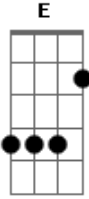

© ukulele-chords.com