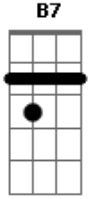

© ukulele-chords.com