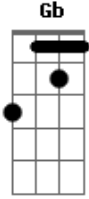

© ukulele-chords.com