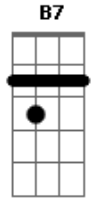

© ukulele-chords.com