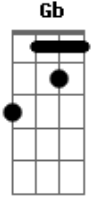

© ukulele-chords.com