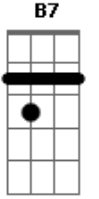

© ukulele-chords.com