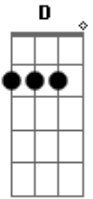

© ukulele-chords.com

© ukulele-chords.com