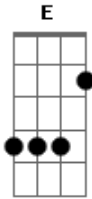

© ukulele-chords.com