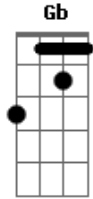

© ukulele-chords.com