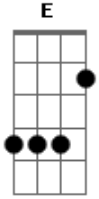

© ukulele-chords.com