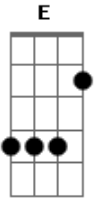

© ukulele-chords.com