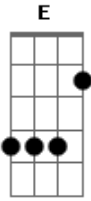

© ukulele-chords.com