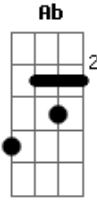

© ukulele-chords.com