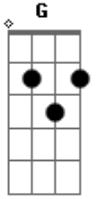

© ukulele-chords.com