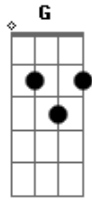

© ukulele-chords.com