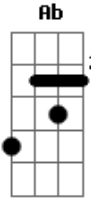

© ukulele-chords.com