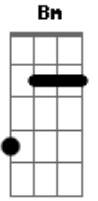

© ukulele-chords.com