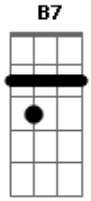

© ukulele-chords.com