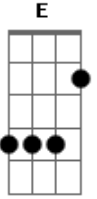

© ukulele-chords.com