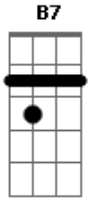

© ukulele-chords.com