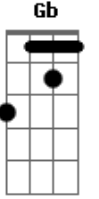

© ukulele-chords.com