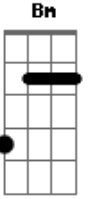

© ukulele-chords.com