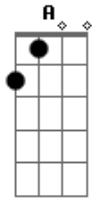

Régis Nogueira - Meu Boné

Tom: A

Meu Boné sempre me acompanha
/ ^A ^D ^A
E ele já é parte de mim
^A ^D ^A (A Ab G Gb) ou Gb
Meu Boné sempre me acompanha
^{Bm} ^E ^A ^E
Quero você sempre aqui
^A /

Quando olho pro céu
^D ^{B7}
Quando olho pro céu
^E / ^A ^E ^A
Na cabeça está o meu chapéu
^A /
Quando olho pro céu
^D ^{B7}
Quando olho pro céu
^E / ^A ^E ^A
Na cabeça está o meu chapéu

Acordes