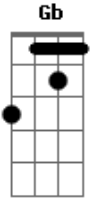

© ukulele-chords.com