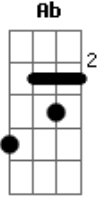

© ukulele-chords.com