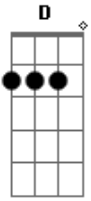

© ukulele-chords.com

© ukulele-chords.com