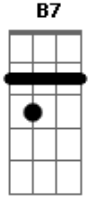

© ukulele-chords.com