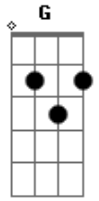

© ukulele-chords.com