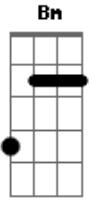

© ukulele-chords.com