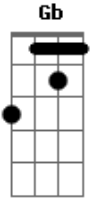

© ukulele-chords.com