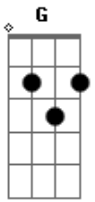

Regis Mendes - Dias Melhores

tom:

Am

[Primeira Parte]

Am G
Hoje é o novo dia
F
Pra recomeçar
Am G F
Tudo que um dia Deus me ensinou

[Pré-Refrão]

C G F Am G

Acordes

© ukulele-chords.com

© ukulele-chords.com

© ukulele-chords.com

© ukulele-chords.com

Dias melhores virão

C G F
Que o verdadeiro amor se manifestará
C G F
Que o verdadeiro amor se manifestará

[Refrão]

C G F
Creio no seu amor Creio no seu poder
C G F
Mas sei quando estás em mim nada é melhor
C G F
Mas sei quando estás em mim nada é melhor