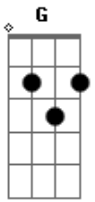

Regis Mendes - Dias Melhores

tom:

Am

[Primeira Parte]

Am G
 Hoje é o novo dia
 F
 Pra recomeçar
 Am G F
 Tudo que um dia Deus me ensinou

[Pré-Refrão]

C G F Am G

Acordes

© ukulele-chords.com

© ukulele-chords.com

© ukulele-chords.com

© ukulele-chords.com

Dias melhores virão

C G F
 Que o verdadeiro amor se manifestará
 C G F
 Que o verdadeiro amor se manifestará

[Refrão]

C G F
 Creio no seu amor Creio no seu poder
 C G F
 Mas sei quando estás em mim nada é melhor
 C G F
 Mas sei quando estás em mim nada é melhor