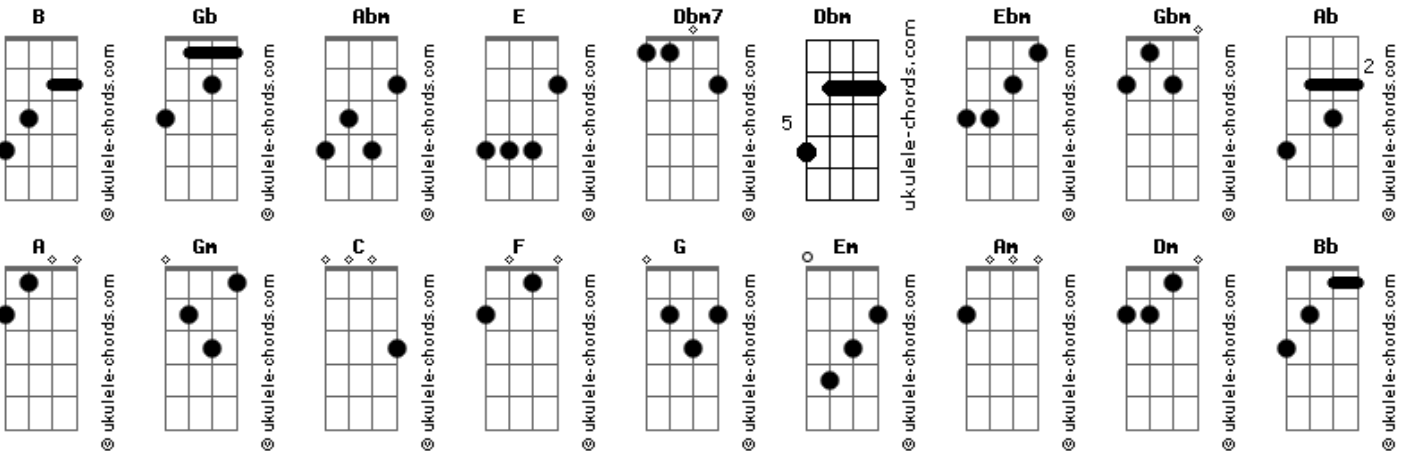

Régis Fortunatto - Só Depende de Você

tom:

Intro: **B**
B Gb Abm Gb
E Dbm7 Gb E Abm Gb

B Gb Abm Gb Dbm B
Amigo por que você saiu da presença do
Gb
Senhor?

B Gb Abm Gb
O que foi que Deus te fez?
Dbm7 Gb B Dbm7 Gb
Volta nem tudo acabou

B Gb Abm E
Escute o seu amor nunca mudou
Dbm Ebm
Lembra dos livramentos e as bênçãos que
Abm
Ele te deu

Dbm7 Ebm
Nem tudo acabou, vamos recomeçar
Dbm Ebm
Pare um pouco pra pensar
Gbm Ab
Você precisa voltar
Dbm Gb A B
E aquela benção completa Ele vai te dar

E Gb
Lembra do primeiro amor
Dbm Abm Dbm
Lembra de onde caíste, arrependesse
Ebm Ab
Arrependesse

Dbm Gb
Jesus Cristo está aqui dizendo
Ebm Abm
Filho vem pra mim
Dbm Ebm
Vou te perdoar, vou te transformar
E Gb
E o mundo verá, sim, verá o meu
Ebm Abm

Acordes

Poder em seu viver
Dbm Gb A E
Só depende de você

B Gb Abm E
Escute o seu amor nunca mudou
Dbm Ebm
Lembra dos livramentos e as bênçãos que
Abm
Ele te deu

Dbm7 Ebm
Nem tudo acabou, vamos recomeçar
Dbm Ebm
Pare um pouco pra pensar
Gbm Ab

Você precisa voltar
Dbm Gb A B
E aquela benção completa Ele vai te dar
(**Gm C F G**)
(**Em Am Dm Em A**)

F G
Lembra do primeiro amor
Em Am Dm
Lembra de onde caíste, arrependesse
Em A
Arrependesse

Dm G
Jesus Cristo está aqui dizendo
Em Am
Filho vem pra mim
Dm Em
Vou te perdoar, vou te transformar
F Em
E o mundo verá, sim, verá o meu
Am Dm

Poder em seu viver
G C Am
Só depende de você
Dm G C Am
Só depende de você
Dm G Bb C
Só depende de você