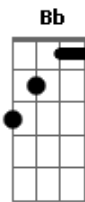

A noite não pode conduzir seu dia

Cm Ab Eb

Um dia me entreguei por ti na cruz

Gm

Fostes meu alvo

Ab Bb Eb Ab Eb Bb

Agora vê se olha só pra mim

Gm Cm Bb Eb

Olha só pra Mim ôôôô

Acordes

© ukulele-chords.com

© ukulele-chords.com

© ukulele-chords.com

© ukulele-chords.com

© ukulele-chords.com

© ukulele-chords.com