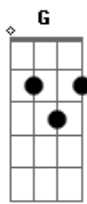

Régis Fortunatto - Olha Só Pra Mim

tom:

Intro: Eb Ab G Eb Bb Eb
Ab Eb Bb Bb Cm Eb Bb

Eb Bb Cm Eb
O medo quis me ofuscar

Ab Eb Bb
E até me abater
Cm Ab
Do coração fugiu as forças

Fm
Então em oração clamei
Bb

E me entreguei ao meu Senhor
Ab Bb Cm Bb
Que me escultou e me respondeu assim

Eb G Cm
Se esconda no meu amor

Bbm Eb Ab
Meu sangue já te comprou

Fm Db Bb
A noite não pode conduzir seu dia

Cm Ab Eb
Um dia me entreguei por ti na cruz

Gm
Fostes meu alvo
Ab Bb Eb Cm Bb
Agora vê se olha só pra mim

Eb G Cm
Se esconda no meu amor

Bbm Eb Ab
Meu sangue já te comprou

Fm Db Bb
A noite não pode conduzir seu dia

Cm Ab Eb
Um dia me entreguei por ti na cruz

Gm
Fostes meu alvo
Ab Bb Eb Cm Bb
Agora vê se olha só pra mim

Intro: Db Eb Db Bb

Eb Bb Cm Eb

O medo quis me ofuscar
Ab Eb Bb

E até me abater
Cm Ab
Do coração fugiu as forças

Fm
Então em oração clamei

Bb
E me entreguei ao meu Senhor
Ab Bb Cm Bb
Que me escultou e me respondeu assim

Eb G Cm
Se esconda no meu amor

Bbm Eb Ab
Meu sangue já te comprou

Fm Db Bb
A noite não pode conduzir seu dia

Cm Ab Eb
Um dia me entreguei por ti na cruz

Gm
Fostes meu alvo

Ab Bb Eb Cm Bb
Agora vê se olha só pra mim

Eb G Cm
Se esconda no meu amor

Bbm Eb Ab
Meu sangue já te comprou

Fm Db Bb
A noite não pode conduzir seu dia

Cm Ab Eb
Um dia me entreguei por ti na cruz

Gm
Fostes meu alvo
Ab Bb Eb Ab Eb Bb
Agora vê se olha só pra mim

Gm Cm Bb Eb
Olha só pra Mim ôôôô

Acordes