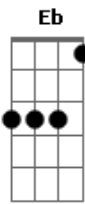

© ukulele-chords.com