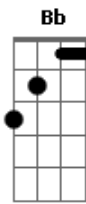

Eb G Cm
Se esconda no meu amor

Bbm Eb Ab
Meu sangue já te comprou

Fm Db Bb
A noite não pode conduzir seu dia

Cm Ab Eb
Um dia me entreguei por ti na cruz

Gm
Fostes meu alvo

Ab Bb Eb Cm Bb
Agora vê se olha só pra mim

Eb G Cm
Se esconda no meu amor

Bbm Eb Ab
Meu sangue já te comprou

Fm Db Bb
A noite não pode conduzir seu dia

Cm Ab Eb
Um dia me entreguei por ti na cruz

Gm
Fostes meu alvo
Ab Bb Eb Ab Eb Bb
Agora vê se olha só pra mim

Gm Cm Bb Eb
Olha só pra Mim ôôôô

Acordes

© ukulele-chords.com

© ukulele-chords.com

© ukulele-chords.com

© ukulele-chords.com

© ukulele-chords.com

© ukulele-chords.com