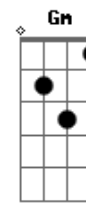

© ukulele-chords.com