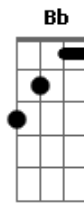

Eb G Cm
Se esconda no meu amor

Bbm Eb Ab
Meu sangue já te comprou

Fm Db Bb
A noite não pode conduzir seu dia

Cm Ab Eb
Um dia me entreguei por ti na cruz

Gm
Fostes meu alvo

Ab Bb Eb Cm Bb
Agora vê se olha só pra mim

Eb G Cm
Se esconda no meu amor

Bbm Eb Ab
Meu sangue já te comprou

Fm Db Bb
A noite não pode conduzir seu dia

Cm Ab Eb
Um dia me entreguei por ti na cruz

Gm
Fostes meu alvo
Ab Bb Eb Ab Eb Bb
Agora vê se olha só pra mim

Gm Cm Bb Eb
Olha só pra Mim ôôôô

Acordes

© ukulele-chords.com

© ukulele-chords.com

© ukulele-chords.com

© ukulele-chords.com

© ukulele-chords.com

© ukulele-chords.com