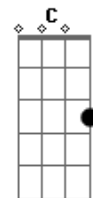

© ukulele-chords.com