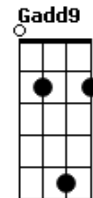

ukulele-chords.com