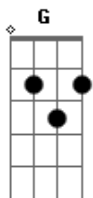

Regis Danese - Dracma Perdida

Tom: G

^G
^{Em7}
 Parei pra rever os meus conceitos

Reconhecer os meus defeitos

Eu rasguei meu coração

^G
 Parei pra ouvir tua palavra

Vi que algo me faltava

Corri pros teus pés e chorei

^{Em7}
 Que perdi ate achar

^C
 Tua presença

^D
 Minha essência meu pai

^{Bm7}
 Tua presença

^{Em7}
 Minha essência meu pai

^C
 Tua presença

^C
 Meu pai

Acordes