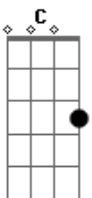

© ukulele-chords.com