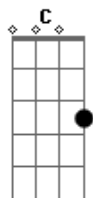

© ukulele-chords.com