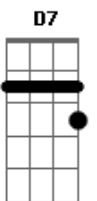

© ukulele-chords.com