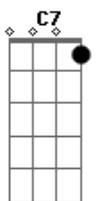

© ukulele-chords.com