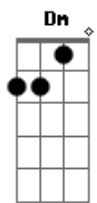

© ukulele-chords.com