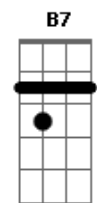

© ukulele-chords.com