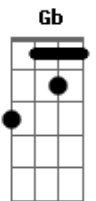

Regininha - Teletema

Tom: Gb

m [Intro] A7 D

A A7 Bm
Rumo, estrada turva, sou despedida
Bm7 Gbm7
Por entre lenços brancos de partida
B7 E7 G7
Em cada curva sem ter você vou mais só

C C7 Dm
Corro rompendo laços, abraços, beijos
D Am7
Em cada passo é você quem vejo
Am7 D7 D7 G7 E7
No tele-espço pousado em cores no além

A A7 Bm
Brando, corpo celeste, meta metade

Bm7 Gbm7
Meu santuário, minha eternidade
B7 E7 G7
Iluminando o meu caminho e fim
C C7 Dm
Dando a incerteza tão passageira
D Am7
Nós viveremos uma vida inteira
Am7 D7 D7 G7 E7
Eternamente, somente os dois mais ninguém

A A7 D7
Eu vou de sol a sol
B7 B7
Desfeito em cor, feito em som
B7 E7 E7-
Perfeito em tanto amor

(A7 D)

Acordes

© ukulele-chords.com

© ukulele-chords.com

© ukulele-chords.com

© ukulele-chords.com

© ukulele-chords.com