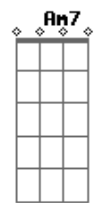

© ukulele-chords.com