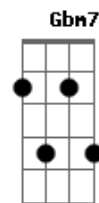

© ukulele-chords.com