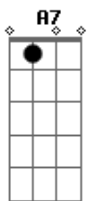

A A7 Bm
Brando, corpo celeste, meta metade

Bm7 Gbm7
Meu santuário, minha eternidade
B7 E7 G7
Iluminando o meu caminho e fim
C C7 Dm
Dando a incerteza tão passageira
D Am7
Nós viveremos uma vida inteira
Am7 D7 D7 G7 E7
Eternamente, somente os dois mais ninguém

A A7 D7
Eu vou de sol a sol
B7 B7
Desfeito em cor, feito em som
B7 E7 E7-
Perfeito em tanto amor

(A7 D)

Acordes

© ukulele-chords.com

© ukulele-chords.com

© ukulele-chords.com

© ukulele-chords.com

© ukulele-chords.com