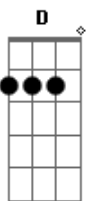

Regininha - Teletema

Tom: Gb

m [Intro] A7 D

A A7 Bm
Rumo, estrada turva, sou despedida
Bm7 Gbm7
Por entre lenços brancos de partida
B7 E7 G7
Em cada curva sem ter você vou mais só

C C7 Dm
Corro rompendo laços, abraços, beijos
D Am7
Em cada passo é você quem vejo
Am7 D7 D7 G7 E7
No tele-espço pousado em cores no além

A A7 Bm
Brando, corpo celeste, meta metade

Bm7 Gbm7
Meu santuário, minha eternidade
B7 E7 G7
Iluminando o meu caminho e fim
C C7 Dm
Dando a incerteza tão passageira
D Am7
Nós viveremos uma vida inteira
Am7 D7 D7 G7 E7
Eternamente, somente os dois mais ninguém

A A7 D7
Eu vou de sol a sol
B7 B7
Desfeito em cor, feito em som
B7 E7 E7-
Perfeito em tanto amor

(A7 D)

Acordes

© ukulele-chords.com

© ukulele-chords.com

© ukulele-chords.com

© ukulele-chords.com

© ukulele-chords.com