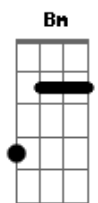

Regininha - Teletema

Tom: Gb

m [Intro] A7 D

A A7 Bm
Rumo, estrada turva, sou despedida
Bm7 Gbm7
Por entre lenços brancos de partida
B7 E7 G7
Em cada curva sem ter você vou mais só

C C7 Dm
Corro rompendo laços, abraços, beijos
D Am7
Em cada passo é você quem vejo
Am7 D7 D7 G7 E7
No tele-espaço pousado em cores no além

A A7 Bm
Brando, corpo celeste, meta metade

Bm7 Gbm7
Meu santuário, minha eternidade
B7 E7 G7
Iluminando o meu caminho e fim
C C7 Dm
Dando a incerteza tão passageira
D Am7
Nós viveremos uma vida inteira
Am7 D7 D7 G7 E7
Eternamente, somente os dois mais ninguém

A A7 D7
Eu vou de sol a sol
B7 B7
Desfeito em cor, feito em som
B7 E7 E7-
Perfeito em tanto amor

(A7 D)

Acordes

© ukulele-chords.com

© ukulele-chords.com

© ukulele-chords.com

© ukulele-chords.com

© ukulele-chords.com