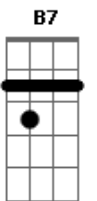

© ukulele-chords.com