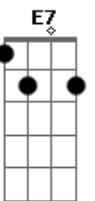

© ukulele-chords.com