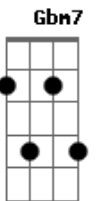

© ukulele-chords.com