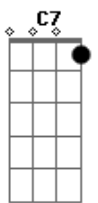

© ukulele-chords.com