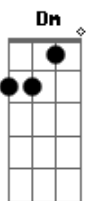

© ukulele-chords.com