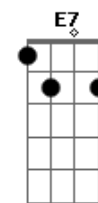

© ukulele-chords.com