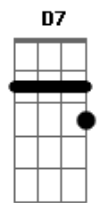

© ukulele-chords.com