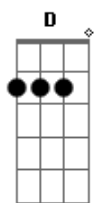

Regininha - Teletema

Tom: Gb

m [Intro] A7 D

A A7 Bm
Rumo, estrada turva, sou despedida
Bm7 Gbm7
Por entre lenços brancos de partida
B7 E7 G7
Em cada curva sem ter você vou mais só

C C7 Dm
Corro rompendo laços, abraços, beijos
D Am7
Em cada passo é você quem vejo
Am7 D7 D7 G7 E7
No tele-espaço pousado em cores no além

A A7 Bm
Brando, corpo celeste, meta metade

Bm7 Gbm7
Meu santuário, minha eternidade
B7 E7 G7
Iluminando o meu caminho e fim
C C7 Dm
Dando a incerteza tão passageira
D Am7
Nós viveremos uma vida inteira
Am7 D7 D7 G7 E7
Eternamente, somente os dois mais ninguém

A A7 D7
Eu vou de sol a sol
B7 B7
Desfeito em cor, feito em som
B7 E7 E7-
Perfeito em tanto amor

(A7 D)

Acordes

© ukulele-chords.com

© ukulele-chords.com

© ukulele-chords.com

© ukulele-chords.com

© ukulele-chords.com