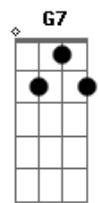

© ukulele-chords.com