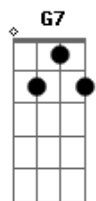

© ukulele-chords.com