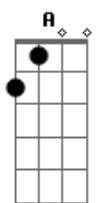

Regininha - Teletema

Tom: Gb

m [Intro] A7 D

A A7 Bm
Rumo, estrada turva, sou despedida
Bm7 Gbm7
Por entre lenços brancos de partida
B7 E7 G7
Em cada curva sem ter você vou mais só

C C7 Dm
Corro rompendo laços, abraços, beijos
D Am7
Em cada passo é você quem vejo
Am7 D7 D7 G7 E7
No tele-espaço pousado em cores no além

A A7 Bm
Brando, corpo celeste, meta metade

Bm7 Gbm7
Meu santuário, minha eternidade
B7 E7 G7
Iluminando o meu caminho e fim
C C7 Dm
Dando a incerteza tão passageira
D Am7
Nós viveremos uma vida inteira
Am7 D7 D7 G7 E7
Eternamente, somente os dois mais ninguém

A A7 D7
Eu vou de sol a sol
B7 B7
Desfeito em cor, feito em som
B7 E7 E7-
Perfeito em tanto amor

(A7 D)

Acordes

© ukulele-chords.com

© ukulele-chords.com

© ukulele-chords.com

© ukulele-chords.com

© ukulele-chords.com