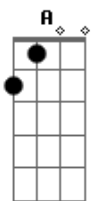

Regininha - Teletema

Tom: Gb

m [Intro] A7 D

A A7 Bm
Rumo, estrada turva, sou despedida
Bm7 Gbm7
Por entre lenços brancos de partida
B7 E7 G7
Em cada curva sem ter você vou mais só

C C7 Dm
Corro rompendo laços, abraços, beijos
D Am7
Em cada passo é você quem vejo
Am7 D7 D7 G7 E7
No tele-espço pousado em cores no além

A A7 Bm
Brando, corpo celeste, meta metade

Bm7 Gbm7
Meu santuário, minha eternidade
B7 E7 G7
Iluminando o meu caminho e fim
C C7 Dm
Dando a incerteza tão passageira
D Am7
Nós viveremos uma vida inteira
Am7 D7 D7 G7 E7
Eternamente, somente os dois mais ninguém

A A7 D7
Eu vou de sol a sol
B7 B7
Desfeito em cor, feito em som
B7 E7 E7-
Perfeito em tanto amor

(A7 D)

Acordes

© ukulele-chords.com

© ukulele-chords.com

© ukulele-chords.com

© ukulele-chords.com

© ukulele-chords.com