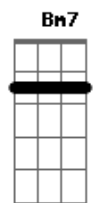

A A7 Bm
Brando, corpo celeste, meta metade

Bm7 Gbm7
Meu santuário, minha eternidade
B7 E7 G7
Iluminando o meu caminho e fim
C C7 Dm
Dando a incerteza tão passageira
D Am7
Nós viveremos uma vida inteira
Am7 D7 D7 G7 E7
Eternamente, somente os dois mais ninguém

A A7 D7
Eu vou de sol a sol
B7 B7
Desfeito em cor, feito em som
B7 E7 E7-
Perfeito em tanto amor

(A7 D)

Acordes

© ukulele-chords.com

© ukulele-chords.com

© ukulele-chords.com

© ukulele-chords.com

© ukulele-chords.com