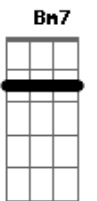

A A7 Bm
Brando, corpo celeste, meta metade

Bm7 Gbm7
Meu santuário, minha eternidade
B7 E7 G7
Iluminando o meu caminho e fim
C C7 Dm
Dando a incerteza tão passageira
D Am7
Nós viveremos uma vida inteira
Am7 D7 D7 G7 E7
Eternamente, somente os dois mais ninguém

A A7 D7
Eu vou de sol a sol
B7 B7
Desfeito em cor, feito em som
B7 E7 E7-
Perfeito em tanto amor

(A7 D)

Acordes

© ukulele-chords.com

© ukulele-chords.com

© ukulele-chords.com

© ukulele-chords.com

© ukulele-chords.com