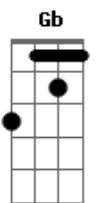

Regininha - Teletema

Tom: Gb

m [Intro] A7 D

A A7 Bm
Rumo, estrada turva, sou despedida
Bm7 Gbm7
Por entre lenços brancos de partida
B7 E7 G7
Em cada curva sem ter você vou mais só

C C7 Dm
Corro rompendo laços, abraços, beijos
D Am7
Em cada passo é você quem vejo
Am7 D7 D7 G7 E7
No tele-espaço pousado em cores no além

A A7 Bm
Brando, corpo celeste, meta metade

Bm7 Gbm7
Meu santuário, minha eternidade
B7 E7 G7
Iluminando o meu caminho e fim
C C7 Dm
Dando a incerteza tão passageira
D Am7
Nós viveremos uma vida inteira
Am7 D7 D7 G7 E7
Eternamente, somente os dois mais ninguém

A A7 D7
Eu vou de sol a sol
B7 B7
Desfeito em cor, feito em som
B7 E7 E7-
Perfeito em tanto amor

(A7 D)

Acordes

© ukulele-chords.com

© ukulele-chords.com

© ukulele-chords.com

© ukulele-chords.com

© ukulele-chords.com