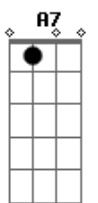

A A7 Bm
Brando, corpo celeste, meta metade

Bm7 Gbm7
Meu santuário, minha eternidade
B7 E7 G7
Iluminando o meu caminho e fim
C C7 Dm
Dando a incerteza tão passageira
D Am7
Nós viveremos uma vida inteira
Am7 D7 D7 G7 E7
Eternamente, somente os dois mais ninguém

A A7 D7
Eu vou de sol a sol
B7 B7
Desfeito em cor, feito em som
B7 E7 E7-
Perfeito em tanto amor

(A7 D)

Acordes

© ukulele-chords.com

© ukulele-chords.com

© ukulele-chords.com

© ukulele-chords.com

© ukulele-chords.com