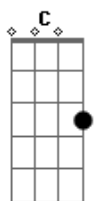

© ukulele-chords.com