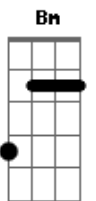

Regininha - Teletema

Tom: Gb

m [Intro] A7 D

A A7 Bm
Rumo, estrada turva, sou despedida
Bm7 Gbm7
Por entre lenços brancos de partida
B7 E7 G7
Em cada curva sem ter você vou mais só

C C7 Dm
Corro rompendo laços, abraços, beijos
D Am7
Em cada passo é você quem vejo
Am7 D7 D7 G7 E7
No tele-espço pousado em cores no além

A A7 Bm
Brando, corpo celeste, meta metade

Bm7 Gbm7
Meu santuário, minha eternidade
B7 E7 G7
Iluminando o meu caminho e fim
C C7 Dm
Dando a incerteza tão passageira
D Am7
Nós viveremos uma vida inteira
Am7 D7 D7 G7 E7
Eternamente, somente os dois mais ninguém

A A7 D7
Eu vou de sol a sol
B7 B7
Desfeito em cor, feito em som
B7 E7 E7-
Perfeito em tanto amor

(A7 D)

Acordes

© ukulele-chords.com

© ukulele-chords.com

© ukulele-chords.com

© ukulele-chords.com

© ukulele-chords.com