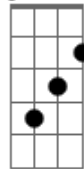

© ukulele-chords.com

Em