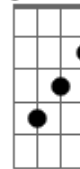

© ukulele-chords.com

Em