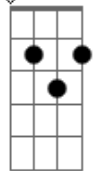

Reginaldo Rossi - Um Novo Amor no Coração

Tom: G
Intro: Am D7 G Em Am B7 Em C B7

Em D
Se você quiser ser meu amigo
C
Se quiser estar bem comigo
B7
Não fale dessa mulher
Em D
Ah! Porque com ela eu sofri tanto
C
Meu amigo, eu chorei tanto
B7 Em B7
Tô querendo é esquecer
Em D
Esse papo tá ficando chato
C
Ela fez você de pato
B7
Pra quebrar meu coração
Em D
Ela é toda cheia de artimanhas
C
Não vai me ganhar na manha
B7 Em E7
Não vai ter o meu perdão, por que
Am D7
Não quero mais chorar
G Em
Não quero mais sofrer
Am B7 Em E7
Tô querendo mesmo é esquecer
Am D7
Eu quero é me soltar

G Em
Na grande multidão
C B7 Em
Botar um novo amor no coração
Am D7 G Em Am B7 Em C B7
Em D
Se você quiser ser meu amigo
C
Se quiser estar bem comigo
B7
Não fale dessa mulher
Em D
Ah! porque com ela eu sofri tanto
C
Meu amigo, eu chorei tanto
B7 Em E7
Tô querendo é esquecer, por que
Am D7
Não quero mais sofrer
G Em
Não quero mais chorar
Am B7 Em E7
Tô querendo mesmo é esquecer
Am D7
Eu quero é me soltar
G Em
Na grande multidão
C B7 Em
Botar um novo amor no coração
C B7 Em
Botar um novo amor no coração
C B7 Em
Botar um novo amor no coração.

Acordes

G