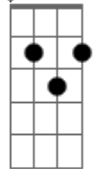

Reginaldo Rossi - Um Novo Amor no Coração

Tom: G
Intro: Am D7 G Em Am B7 Em C B7

Em D
Se você quiser ser meu amigo
C
Se quiser estar bem comigo
B7
Não fale dessa mulher
Em D
Ah! Porque com ela eu sofri tanto
C
Meu amigo, eu chorei tanto
B7 Em B7
Tô querendo é esquecer
Em D
Esse papo tá ficando chato
C
Ela fez você de pato
B7
Pra quebrar meu coração
Em D
Ela é toda cheia de artimanhas
C
Não vai me ganhar na manha
B7 Em E7
Não vai ter o meu perdão, por que
Am D7
Não quero mais chorar
G Em
Não quero mais sofrer
Am B7 Em E7
Tô querendo mesmo é esquecer
Am D7
Eu quero é me soltar

G Em
Na grande multidão
C B7 Em
Botar um novo amor no coração
Am D7 G Em Am B7 Em C B7
Em D
Se você quiser ser meu amigo
C
Se quiser estar bem comigo
B7
Não fale dessa mulher
Em D
Ah! porque com ela eu sofri tanto
C
Meu amigo, eu chorei tanto
B7 Em E7
Tô querendo é esquecer, por que
Am D7
Não quero mais sofrer
G Em
Não quero mais chorar
Am B7 Em E7
Tô querendo mesmo é esquecer
Am D7
Eu quero é me soltar
G Em
Na grande multidão
C B7 Em
Botar um novo amor no coração
C B7 Em
Botar um novo amor no coração
C B7 Em
Botar um novo amor no coração.

Acordes

G