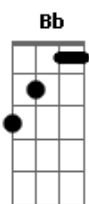

Reginaldo Rossi - Um Adeus

tom:

Intro: **Bb** **D** **Gm** **F** **F**
Bb **D** **Gm** **F** **F**

Bb
Um adeus
Nem sempre é um adeus
E hoje eu estou aqui
Cm **F** **F**
Arrependido

Bb
Um adeus
Nem sempre é a solução
Tem sempre a solidão
Cm **F**
Como castigo

Eb **F**
Preciso provar pra você
Que eu estava tão cego
Eu estava tão louco
Eb **F**
Você tem razão em negar
Bb **Bb7**
Começar outra vez

Eb **F** **Dm**
Preciso encontrar uma forma de te convencer
Que eu não faço de novo
Cm **F**
Já basta uma vez o castigo
Bb
De não ter você

(**Bb** **D** **Gm** **F** **F**)

Acordes

© ukulele-chords.com