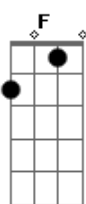

Eb **F**
 Preciso provar pra você
 Que eu estava tão cego
 Eu estava tão louco
Eb **F**
 Você tem razão em negar
Bb **Bb7**
 Começar outra vez

Eb **F** **Dm**
 Preciso encontrar uma forma de te convencer
 Que eu não faço de novo
Cm **F**
 Já basta uma vez o castigo
Bb
 De não ter você

(**Bb** **D** **Gm** **F** **F**)

Acordes

© ukulele-chords.com

© ukulele-chords.com

© ukulele-chords.com

© ukulele-chords.com

© ukulele-chords.com

© ukulele-chords.com

© ukulele-chords.com

© ukulele-chords.com

(**Bb** **D** **Gm** **F** **F**)

Bb
 Esse adeus
 Fez tanto mal pra mim
 E só restou no fim
Cm **F** **F**
 Tanta saudade
Bb
 Esse adeus
 Me fez acreditar
 Que ao seu lado está
Cm **F**
 A felicidade
Eb **F**
 Eu chego e você acha graça
 E me faz pirraça
 Um orgulho danado
Eb **F**
 E passa com alguém do meu lado
Bb **Bb7**
 Pra me machucar
Eb **F**
 Eu sei que no fundo você
 Tem receio de ver
Cm **Gm**
 Nosso caso acabado
Cm **F**
 Mas quer dar o troco e maltrata
Bb
 Antes de se entregar