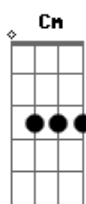

Reginaldo Rossi - Um Adeus

tom:

Intro: **Bb** **D** **Gm** **F** **F**
Bb **D** **Gm** **F** **F**

Bb
 Um adeus
 Nem sempre é um adeus
 E hoje eu estou aqui
Cm **F** **F**
 Arrependido

Bb
 Um adeus
 Nem sempre é a solução
 Tem sempre a solidão
Cm **F**
 Como castigo

Eb **F**
 Preciso provar pra você
 Que eu estava tão cego
 Eu estava tão louco
Eb **F**
 Você tem razão em negar
Bb **Bb7**
 Começar outra vez

Eb **F** **Dm**
 Preciso encontrar uma forma de te convencer
 Que eu não faço de novo
Cm **F**
 Já basta uma vez o castigo
Bb
 De não ter você

(**Bb** **D** **Gm** **F** **F**)

Acordes

© ukulele-chords.com

© ukulele-chords.com

© ukulele-chords.com

© ukulele-chords.com

© ukulele-chords.com

© ukulele-chords.com

© ukulele-chords.com

© ukulele-chords.com

(**Bb** **D** **Gm** **F** **F**)

Bb
 Esse adeus
 Fez tanto mal pra mim
 E só restou no fim
Cm **F** **F**
 Tanta saudade
Bb
 Esse adeus
 Me fez acreditar
 Que ao seu lado está
Cm **F**
 A felicidade
Eb **F**
 Eu chego e você acha graça
 E me faz pirraça
 Um orgulho danado
Eb **F**
 E passa com alguém do meu lado
Bb **Bb7**
 Pra me machucar
Eb **F**
 Eu sei que no fundo você
 Tem receio de ver
Gm
 Nosso caso acabado
Cm **F**
 Mas quer dar o troco e maltrata
Bb
 Antes de se entregar