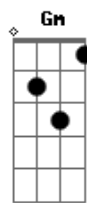

Reginaldo Rossi - Um Adeus

tom:

Intro: **Bb** **D** **Gm** **F** **F**
Bb **D** **Gm** **F** **F**

Bb
 Um adeus
 Nem sempre é um adeus
 E hoje eu estou aqui
Cm **F** **F**
 Arrependido

Bb
 Um adeus
 Nem sempre é a solução
 Tem sempre a solidão
Cm **F**
 Como castigo

Eb **F**
 Preciso provar pra você
 Que eu estava tão cego
 Eu estava tão louco
Eb **F**
 Você tem razão em negar
Bb **Bb7**
 Começar outra vez

Eb **F** **Dm**
 Preciso encontrar uma forma de te convencer
 Que eu não faço de novo
Cm **F**
 Já basta uma vez o castigo
Bb
 De não ter você

(**Bb** **D** **Gm** **F** **F**)

Acordes

© ukulele-chords.com

© ukulele-chords.com

© ukulele-chords.com

© ukulele-chords.com

© ukulele-chords.com

© ukulele-chords.com

© ukulele-chords.com

© ukulele-chords.com

(**Bb** **D** **Gm** **F** **F**)

Bb
 Esse adeus
 Fez tanto mal pra mim
 E só restou no fim
Cm **F** **F**
 Tanta saudade
Bb
 Esse adeus
 Me fez acreditar
 Que ao seu lado está
Cm **F**
 A felicidade
Eb **F**
 Eu chego e você acha graça
 E me faz pirraça
 Um orgulho danado
Eb **F**
 E passa com alguém do meu lado
Bb **Bb7**
 Pra me machucar
Eb **F**
 Eu sei que no fundo você
 Tem receio de ver
Gm
 Nosso caso acabado
Cm **F**
 Mas quer dar o troco e maltrata
Bb
 Antes de se entregar