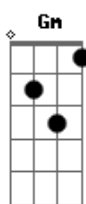

Reginaldo Rossi - Um Adeus

tom:

Intro: **Bb** **D** **Gm** **F** **F**
Bb **D** **Gm** **F** **F**

Bb
 Um adeus
 Nem sempre é um adeus
 E hoje eu estou aqui
Cm **F** **F**
 Arrependido

Bb
 Um adeus
 Nem sempre é a solução
 Tem sempre a solidão
Cm **F**
 Como castigo

Eb **F**
 Preciso provar pra você
 Que eu estava tão cego
 Eu estava tão louco
Eb **F**
 Você tem razão em negar
Bb **Bb7**
 Começar outra vez

Eb **F** **Dm**
 Preciso encontrar uma forma de te convencer
 Que eu não faço de novo
Cm **F**
 Já basta uma vez o castigo
Bb
 De não ter você

(**Bb** **D** **Gm** **F** **F**)

Acordes

© ukulele-chords.com

© ukulele-chords.com

© ukulele-chords.com

© ukulele-chords.com

© ukulele-chords.com

© ukulele-chords.com

© ukulele-chords.com

© ukulele-chords.com

(**Bb** **D** **Gm** **F** **F**)

Bb
 Esse adeus
 Fez tanto mal pra mim
 E só restou no fim
Cm **F** **F**
 Tanta saudade
Bb
 Esse adeus
 Me fez acreditar
 Que ao seu lado está
Cm **F**
 A felicidade
Eb **F**
 Eu chego e você acha graça
 E me faz pirraça
 Um orgulho danado
Eb **F**
 E passa com alguém do meu lado
Bb **Bb7**
 Pra me machucar
Eb **F**
 Eu sei que no fundo você
 Tem receio de ver
Gm
 Nosso caso acabado
Cm **F**
 Mas quer dar o troco e maltrata
Bb
 Antes de se entregar