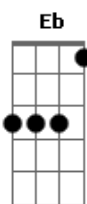

Reginaldo Rossi - Um Adeus

tom:

Intro: **Bb** **D** **Gm** **F** **F**
Bb **D** **Gm** **F** **F**

Bb
 Um adeus
 Nem sempre é um adeus
 E hoje eu estou aqui
Cm **F** **F**
 Arrependido

Bb
 Um adeus
 Nem sempre é a solução
 Tem sempre a solidão
Cm **F**
 Como castigo

Eb **F**
 Preciso provar pra você
 Que eu estava tão cego
 Eu estava tão louco
Eb **F**
 Você tem razão em negar
Bb **Bb7**
 Começar outra vez

Eb **F** **Dm**
 Preciso encontrar uma forma de te convencer
 Que eu não faço de novo
Cm **F**
 Já basta uma vez o castigo
Bb
 De não ter você

(**Bb** **D** **Gm** **F** **F**)

Acordes

© ukulele-chords.com

© ukulele-chords.com

© ukulele-chords.com

© ukulele-chords.com

© ukulele-chords.com

© ukulele-chords.com

© ukulele-chords.com

© ukulele-chords.com

(**Bb** **D** **Gm** **F** **F**)

Bb
 Esse adeus
 Fez tanto mal pra mim
 E só restou no fim
Cm **F** **F**
 Tanta saudade
Bb
 Esse adeus
 Me fez acreditar
 Que ao seu lado está
Cm **F**
 A felicidade
Eb **F**
 Eu chego e você acha graça
 E me faz pirraça
 Um orgulho danado
Eb **F**
 E passa com alguém do meu lado
Bb **Bb7**
 Pra me machucar
Eb **F**
 Eu sei que no fundo você
 Tem receio de ver
Cm **Gm**
 Nosso caso acabado
Cm **F**
 Mas quer dar o troco e maltrata
Bb
 Antes de se entregar