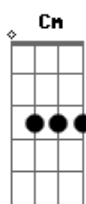

Reginaldo Rossi - Um Adeus

tom:

Intro: **Bb** **D** **Gm** **F** **F**
Bb **D** **Gm** **F** **F**

Bb
 Um adeus
 Nem sempre é um adeus
 E hoje eu estou aqui
Cm **F** **F**
 Arrependido

Bb
 Um adeus
 Nem sempre é a solução
 Tem sempre a solidão
Cm **F**
 Como castigo

Eb **F**
 Preciso provar pra você
 Que eu estava tão cego
 Eu estava tão louco
Eb **F**
 Você tem razão em negar
Bb **Bb7**
 Começar outra vez

Eb **F** **Dm**
 Preciso encontrar uma forma de te convencer
 Que eu não faço de novo
Cm **F**
 Já basta uma vez o castigo
Bb
 De não ter você

(**Bb** **D** **Gm** **F** **F**)

Acordes

© ukulele-chords.com

© ukulele-chords.com

© ukulele-chords.com

© ukulele-chords.com

© ukulele-chords.com

© ukulele-chords.com

© ukulele-chords.com

© ukulele-chords.com

(**Bb** **D** **Gm** **F** **F**)

Bb
 Esse adeus
 Fez tanto mal pra mim
 E só restou no fim
Cm **F** **F**
 Tanta saudade
Bb
 Esse adeus
 Me fez acreditar
 Que ao seu lado está
Cm **F**
 A felicidade
Eb **F**
 Eu chego e você acha graça
 E me faz pirraça
 Um orgulho danado
Eb **F**
 E passa com alguém do meu lado
Bb **Bb7**
 Pra me machucar
Eb **F**
 Eu sei que no fundo você
 Tem receio de ver
Cm **Gm**
 Nosso caso acabado
Cm **F**
 Mas quer dar o troco e maltrata
Bb
 Antes de se entregar