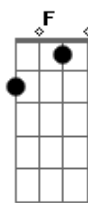

Eb **F**
 Preciso provar pra você
 Que eu estava tão cego
 Eu estava tão louco
Eb **F**
 Você tem razão em negar
Bb **Bb7**
 Começar outra vez

Eb **F** **Dm**
 Preciso encontrar uma forma de te convencer
 Que eu não faço de novo
Cm **F**
 Já basta uma vez o castigo
Bb
 De não ter você

(**Bb** **D** **Gm** **F** **F**)

Acordes

© ukulele-chords.com

© ukulele-chords.com

© ukulele-chords.com

© ukulele-chords.com

© ukulele-chords.com

© ukulele-chords.com

© ukulele-chords.com

© ukulele-chords.com

(**Bb** **D** **Gm** **F** **F**)

Bb
 Esse adeus
 Fez tanto mal pra mim
 E só restou no fim
Cm **F** **F**
 Tanta saudade
Bb
 Esse adeus
 Me fez acreditar
 Que ao seu lado está
Cm **F**
 A felicidade
Eb **F**
 Eu chego e você acha graça
 E me faz pirraça
 Um orgulho danado
Eb **F**
 E passa com alguém do meu lado
Bb **Bb7**
 Pra me machucar
Eb **F**
 Eu sei que no fundo você
 Tem receio de ver
Gm
 Nosso caso acabado
Cm **F**
 Mas quer dar o troco e maltrata
Bb
 Antes de se entregar