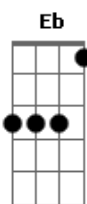

Reginaldo Rossi - Um Adeus

tom:

Intro: **Bb** **D** **Gm** **F** **F**
Bb **D** **Gm** **F** **F**

Bb
 Um adeus
 Nem sempre é um adeus
 E hoje eu estou aqui
Cm **F** **F**
 Arrependido

Bb
 Um adeus
 Nem sempre é a solução
 Tem sempre a solidão
Cm **F**
 Como castigo

Eb **F**
 Preciso provar pra você
 Que eu estava tão cego
 Eu estava tão louco
Eb **F**
 Você tem razão em negar
Bb **Bb7**
 Começar outra vez

Eb **F** **Dm**
 Preciso encontrar uma forma de te convencer
 Que eu não faço de novo
Cm **F**
 Já basta uma vez o castigo
Bb
 De não ter você

(**Bb** **D** **Gm** **F** **F**)

Acordes

© ukulele-chords.com

© ukulele-chords.com

© ukulele-chords.com

© ukulele-chords.com

© ukulele-chords.com

© ukulele-chords.com

© ukulele-chords.com

© ukulele-chords.com

(**Bb** **D** **Gm** **F** **F**)

Bb
 Esse adeus
 Fez tanto mal pra mim
 E só restou no fim
Cm **F** **F**
 Tanta saudade
Bb
 Esse adeus
 Me fez acreditar
 Que ao seu lado está
Cm **F**
 A felicidade
Eb **F**
 Eu chego e você acha graça
 E me faz pirraça
 Um orgulho danado
Eb **F**
 E passa com alguém do meu lado
Bb **Bb7**
 Pra me machucar
Eb **F**
 Eu sei que no fundo você
 Tem receio de ver
Gm
 Nosso caso acabado
Cm **F**
 Mas quer dar o troco e maltrata
Bb
 Antes de se entregar