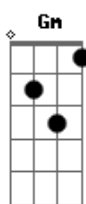

Reginaldo Rossi - Um Adeus

tom:

Intro: **Bb** **D** **Gm** **F** **F**
Bb **D** **Gm** **F** **F**

Bb
 Um adeus
 Nem sempre é um adeus
 E hoje eu estou aqui
Cm **F** **F**
 Arrependido

Bb
 Um adeus
 Nem sempre é a solução
 Tem sempre a solidão
Cm **F**
 Como castigo

Eb **F**
 Preciso provar pra você
 Que eu estava tão cego
 Eu estava tão louco
Eb **F**
 Você tem razão em negar
Bb **Bb7**
 Começar outra vez

Eb **F** **Dm**
 Preciso encontrar uma forma de te convencer
 Que eu não faço de novo
Cm **F**
 Já basta uma vez o castigo
Bb
 De não ter você

(**Bb** **D** **Gm** **F** **F**)

Acordes

© ukulele-chords.com

© ukulele-chords.com

© ukulele-chords.com

© ukulele-chords.com

© ukulele-chords.com

© ukulele-chords.com

© ukulele-chords.com

© ukulele-chords.com

(**Bb** **D** **Gm** **F** **F**)

Bb
 Esse adeus
 Fez tanto mal pra mim
 E só restou no fim
Cm **F** **F**
 Tanta saudade
Bb
 Esse adeus
 Me fez acreditar
 Que ao seu lado está
Cm **F**
 A felicidade
Eb **F**
 Eu chego e você acha graça
 E me faz pirraça
 Um orgulho danado
Eb **F**
 E passa com alguém do meu lado
Bb **Bb7**
 Pra me machucar
Eb **F**
 Eu sei que no fundo você
 Tem receio de ver
Cm **Gm**
 Nosso caso acabado
Cm **F**
 Mas quer dar o troco e maltrata
Bb
 Antes de se entregar