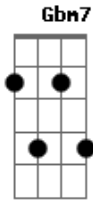

© ukulele-chords.com