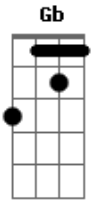

© ukulele-chords.com