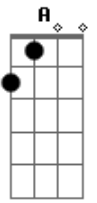

© ukulele-chords.com