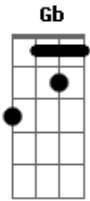

© ukulele-chords.com