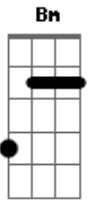

© ukulele-chords.com

© ukulele-chords.com