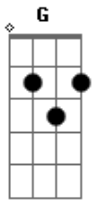

© ukulele-chords.com