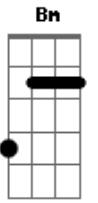

© ukulele-chords.com