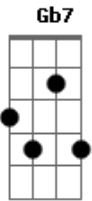

© ukulele-chords.com