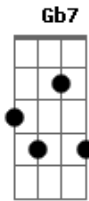

© ukulele-chords.com