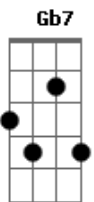

© ukulele-chords.com