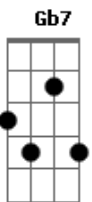

© ukulele-chords.com