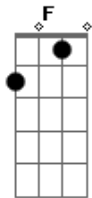

© ukulele-chords.com