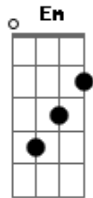

© ukulele-chords.com