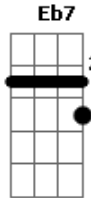

© ukulele-chords.com