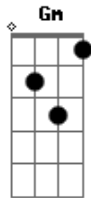

Reginaldo Rossi - O Amor Que Perdi (Runaway)

Tom: G
Intro: (Gm)

Gm F
Perguntei a brisa errante
Eb7
Se meu amor não vai mais
D7
Voltar aos braços meus
Gm F
E num murmúrio soluçante
Eb7
A brisa repetia
D7
A história de um adeus
G
Vou seguindo a caminhar
Em
Não me canso de esperar
G
O amor que me deixou
Em
E nunca mais voltou
G
E eu quero
Em
Que volte aos braços meus
G
O amor
Em
Que um dia disse adeus
E me deixou...
C
Ai! como eu quero

D7
Achar o amor ô, ô
G
Que um dia me deixou
C G D7
Yê, yê, yê, que um dia me deixou
Solo: Gm F Eb7 D7 Gm F Eb7 D7
G
Vou seguindo a caminhar
Em
Não me canso de esperar
G
O amor que me deixou
Em
E nunca mais voltou
G
Eu quero
Em
Que volte aos braços meus
G
O amor
Em
Que um dia disse adeus
E me deixou...
C
Ai! como eu quero
D7
Achar o amor ô, ô
G
Que um dia me deixou
C G
Yê, yê, yê, que um dia me deixou

Acordes

© ukulele-chords.com

© ukulele-chords.com

© ukulele-chords.com

© ukulele-chords.com

© ukulele-chords.com

© ukulele-chords.com

© ukulele-chords.com