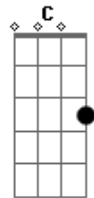

© ukulele-chords.com