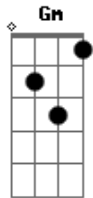

© ukulele-chords.com