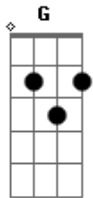

Reginaldo Rossi - O Amor Que Perdi (Runaway)

Tom: G
Intro: (Gm)

Gm F
Perguntei a brisa errante
Eb7
Se meu amor não vai mais
D7
Voltar aos braços meus
Gm F
E num murmúrio soluçante
Eb7
A brisa repetia
D7
A história de um adeus
G
Vou seguindo a caminhar
Em
Não me canso de esperar
G
O amor que me deixou
Em
E nunca mais voltou
G
E eu quero
Em
Que volte aos braços meus
G
O amor
Em
Que um dia disse adeus
E me deixou...
C
Ai! como eu quero

D7
Achar o amor ô, ô
G
Que um dia me deixou
C G D7
Yê, yê, yê, que um dia me deixou
Solo: Gm F Eb7 D7 Gm F Eb7 D7
G
Vou seguindo a caminhar
Em
Não me canso de esperar
G
O amor que me deixou
Em
E nunca mais voltou
G
Eu quero
Em
Que volte aos braços meus
G
O amor
Em
Que um dia disse adeus
E me deixou...
C
Ai! como eu quero
D7
Achar o amor ô, ô
G
Que um dia me deixou
C G
Yê, yê, yê, que um dia me deixou

Acordes

© ukulele-chords.com