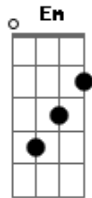

© ukulele-chords.com