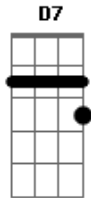

© ukulele-chords.com