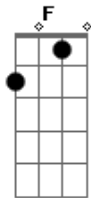

© ukulele-chords.com

© ukulele-chords.com