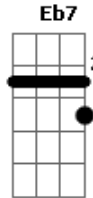

© ukulele-chords.com