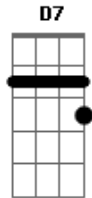

© ukulele-chords.com