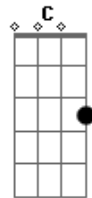

© ukulele-chords.com