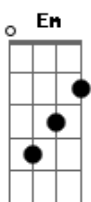

© ukulele-chords.com