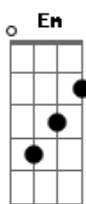

© ukulele-chords.com