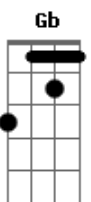

© ukulele-chords.com