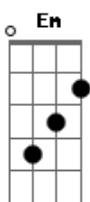

© ukulele-chords.com