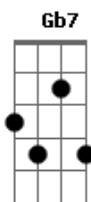

© ukulele-chords.com