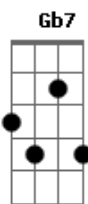

© ukulele-chords.com