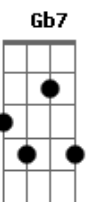

© ukulele-chords.com