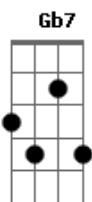

© ukulele-chords.com