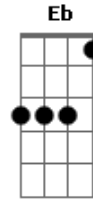

© ukulele-chords.com