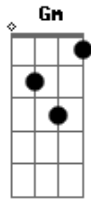

Reginaldo Rossi - Gatinha

tom:

G

Gm

F

Eb

D

Gm

F

Eb

D

Para fazer carinho na minha menina

G

B

Menina linda, tu és um botão em flor

Em

C

D

Desabrochando, para vida e para o amor

G

B

E em fruto, já encolhido quase vou luxo

Em

C

D

Vou renascer, a sombra do teu esplendor

Gm

Menina se você quiser

F

Quiser casar comigo ser minha mulher

Eb

Vou arranjar mais tempo

D

Gm

Para fazer carinho na minha menina

Menina se você quiser

Quiser casar comigo ser minha mulher

Eu juro vou te dar o mundo tem emoção

Encher de muito amor esse teu coração

Para com essa vida louca

E arranjar dinheiro pra investir na bolsa

Vou arranjar mais tempo

Acordes

© ukulele-chords.com

© ukulele-chords.com

© ukulele-chords.com

© ukulele-chords.com

© ukulele-chords.com

© ukulele-chords.com

© ukulele-chords.com

© ukulele-chords.com