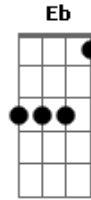

© ukulele-chords.com