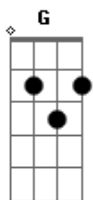

Reginaldo Rossi - Gatinha

tom:

G

Gm

F

Eb

D

Gm

F

Eb

D

Para fazer carinho na minha menina

G

B

Menina linda, tu és um botão em flor

Em

C

D

Desabrochando, para vida e para o amor

G

B

E em fruto, já encolhido quase vou luxo

Em

C

D

Vou renascer, a sombra do teu esplendor

Gm

Menina se você quiser

F

Quiser casar comigo ser minha mulher

Eb

Vou arranjar mais tempo

D

Gm

Para fazer carinho na minha menina

Menina se você quiser

Quiser casar comigo ser minha mulher

Eu juro vou te dar o mundo tem emoção

Encher de muito amor esse teu coração

Para com essa vida louca

E arranjar dinheiro pra investir na bolsa

Vou arranjar mais tempo

Acordes

© ukulele-chords.com