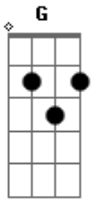

Reginaldo Rossi - Gatinha

tom:

G

Gm

F

Eb

D

Gm

F

Eb

D

Para fazer carinho na minha menina

G

B

Menina linda, tu és um botão em flor

Em

C

D

Desabrochando, para vida e para o amor

G

B

E em fruto, já encolhido quase vou luxo

Em

C

D

Vou renascer, a sombra do teu esplendor

Gm

Menina se você quiser

F

Quiser casar comigo ser minha mulher

Eb

Vou arranjar mais tempo

D

Gm

Para fazer carinho na minha menina

Menina se você quiser

Quiser casar comigo ser minha mulher

Eu juro vou te dar o mundo tem emoção

Encher de muito amor esse teu coração

Para com essa vida louca

E arranjar dinheiro pra investir na bolsa

Vou arranjar mais tempo

Acordes

© ukulele-chords.com