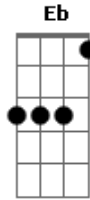

© ukulele-chords.com