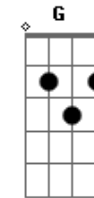

© ukulele-chords.com