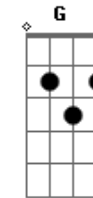

© ukulele-chords.com