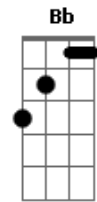

© ukulele-chords.com