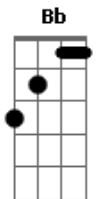

© ukulele-chords.com