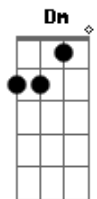

© ukulele-chords.com