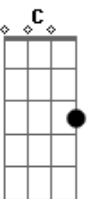

© ukulele-chords.com