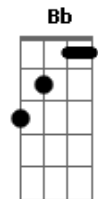

© ukulele-chords.com