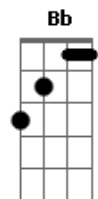

© ukulele-chords.com