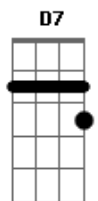

© ukulele-chords.com