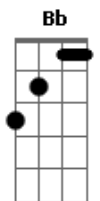

© ukulele-chords.com