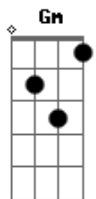

© ukulele-chords.com