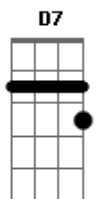

© ukulele-chords.com