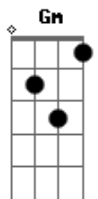

© ukulele-chords.com