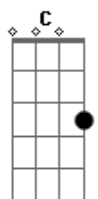

© ukulele-chords.com