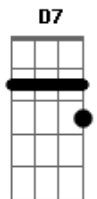

© ukulele-chords.com