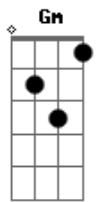

Reginaldo Rossi - Garçom

Tom: F
Intro: Gm A7 Dm A7

Dm Gm
Garçom, aqui, nesta mesa de bar

A7 Dm A7
Você já cansou de escutar, centenas de casos de amor

Dm Gm
Garçom, no bar, todo mundo é igual

A7 Dm D7
Meu caso é mais um, é banal, mas preste atenção por favor

Gm C F
Saiba que o meu grande amor hoje vai se casar

Bb Em7-
E mandou uma carta pra me avisar,

A7 Dm D7
Deixou em pedaços o meu coração

Gm C F
E pra matar a tristeza, só mesa de bar,

Bb Em7-
Quero tomar todas, vou me embriagar,

Bb Em7-
Quero tomar todas, vou me embriagar,

A7 Dm D7
Se eu pegar no sono, me deite no chão

Gm C F
Saiba que o meu grande amor hoje vai se casar

Bb Em7-
E mandou uma carta pra me avisar,

A7 Dm D7
Deixou em pedaços o meu coração

Gm C F
E pra matar a tristeza, só mesa de bar,

Bb Em7-
Quero tomar todas, vou me embriagar,

A7 Dm Gm
Se eu pegar no sono, me deite... no chão

Dm
Me deite no chão

Acordes

© ukulele-chords.com

© ukulele-chords.com