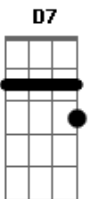

© ukulele-chords.com