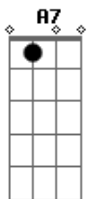

© ukulele-chords.com