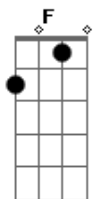

Reginaldo Rossi - Garçom

Tom: F
Intro: Gm A7 Dm A7

Dm Garçom, aqui, nesta mesa de bar
Gm
Você já cansou de escutar, centenas de casos de amor
A7 **Dm** **A7**
Dm Garçom, no bar, todo mundo é igual
Gm
Meu caso é mais um, é banal, mas preste atenção por favor
A7 **Dm** **D7**
Gm Saiba que o meu grande amor hoje vai se casar
C **F**
Bb **Em7-**
E mandou uma carta pra me avisar,
A7 **Dm** **D7**
Deixou em pedaços o meu coração
Gm **C** **F**
E pra matar a tristeza, só mesa de bar,
Bb **Em7-**
Quero tomar todas, vou me embriagar,
A7 **Dm** **A7**
Se eu pegar no sono, me deite no chão
Dm **Gm**
Garçom, eu sei, eu estou enchendo o saco
A7
Mas todo bebum fica chato
Dm **A7**
Valente e tem toda a razão
Dm **Gm**
Garçom, mas eu só quero chorar

A7
Eu vou minha conta pagar
Dm **D7**
Por isso eu lhe peço atenção
Gm **C** **F**
Saiba que o meu grande amor hoje vai se casar
Bb **Em7-**
E mandou uma carta pra me avisar,
A7 **Dm** **D7**
Deixou em pedaços o meu coração
Gm **C** **F**
E pra matar a tristeza, só mesa de bar,
Bb **Em7-**
Quero tomar todas, vou me embriagar,
A7 **Dm** **D7**
Se eu pegar no sono, me deite no chão
Gm **C** **F**
Saiba que o meu grande amor hoje vai se casar
Bb **Em7-**
E mandou uma carta pra me avisar,
A7 **Dm** **D7**
Deixou em pedaços o meu coração
Gm **C** **F**
E pra matar a tristeza, só mesa de bar,
Bb **Em7-**
Quero tomar todas, vou me embriagar,
A7 **Dm** **Gm**
Se eu pegar no sono, me deite... no chão
Dm
Me deite no chão

Acordes

© ukulele-chords.com