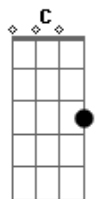

© ukulele-chords.com