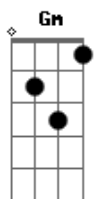

© ukulele-chords.com