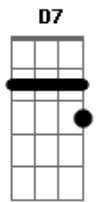

© ukulele-chords.com