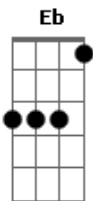

© ukulele-chords.com