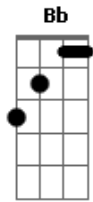

© ukulele-chords.com