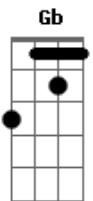

© ukulele-chords.com