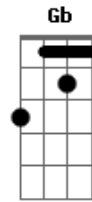

© ukulele-chords.com