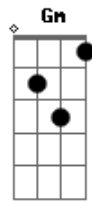

© ukulele-chords.com