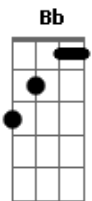

© ukulele-chords.com