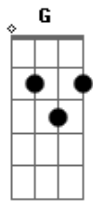

© ukulele-chords.com

© ukulele-chords.com