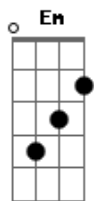

© ukulele-chords.com