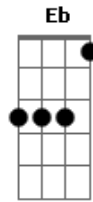

© ukulele-chords.com