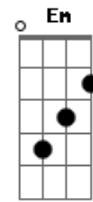

© ukulele-chords.com