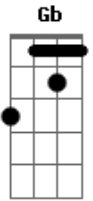

Tom: Gb
Intro: (Gb E Gb)

(Gb E Gb)
0 rei da brincadeira (ê, José)
0 rei da confusão (ê, João)
Um trabalhava na feira (ê, José)

Outro na construção (ê, João)

A semana passada, no fim da semana

João resolveu não brigar

No domingo de tarde saiu apressado

E não foi pra Ribeira jogar capoeira

Não foi pra lá, pra Ribeira, foi namorar

0 José como sempre no fim da semana

Guardou a barraca e sumiu

Foi fazer no domingo um passeio no parque

Lá perto da Boca do Rio

Foi no parque que ele avistou Juliana

Foi que ele viu

Foi que ele viu Juliana na roda com João

Uma rosa e um sorvete na mão

Juliana seu sonho, uma ilusão

Juliana e o amigo João

0 espinho da rosa feriu Zé

E o sorvete gelou seu coração

(B A)
0 sorvete e a rosa (ô, José)
A rosa e o sorvete (ô, José)
Foi dançando no peito (ô, José)
Do José brincalhão (ô, José)

(E D E)
0 sorvete e a rosa (ô, José)
A rosa e o sorvete (ô, José)
Oi, girando na mente (ô, José)
Do José brincalhão (ô, José)

(Ab Gb Ab)
Juliana girando (oi, girando)
Oi, na roda gigante (oi, girando)
Oi, na roda gigante (oi, girando)

0 amigo João (João)
0 sorvete é morango (é vermelho)
Oi girando e a rosa (é vermelha)
Oi, girando, girando (é vermelha)

Oi, girando, girando...
Olha a faca! (olha a faca!)

Olha o sangue na mão (ê, José)
Juliana no chão (ê, José)
Outro corpo caído (ê, José)

Seu amigo João (ê, José)
Amanhã não tem feira (ê, José)

Não tem mais construção (ê, João)
Não tem mais brincadeira (ê, José)

Não tem mais confusão (ê, João)

Acordes

© ukulele-chords.com