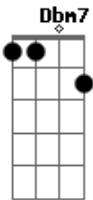

© ukulele-chords.com