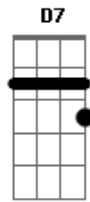

© ukulele-chords.com