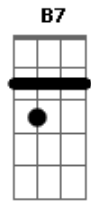

© ukulele-chords.com