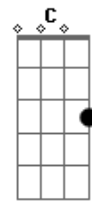

© ukulele-chords.com