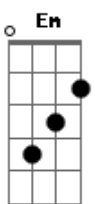

© ukulele-chords.com