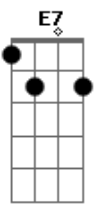

© ukulele-chords.com