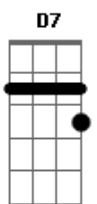

© ukulele-chords.com