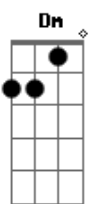

© ukulele-chords.com