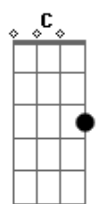

Reginaldo Rossi - Baby Uma Doce Ilusão

Tom: C

G
Eu fiquei tão triste, baby, **B7** quando você me deixou
Em
Em Ah eu sofri tanto, baby, **Dm** chorando por teu amor
C **D7** **G** **Em**
Foi tudo lindo foi uma doce ilusão
Am **D7** **G**
Eu quero é mais no coração
(F Gb G)
iíié uhuumm iíié

G **B7**
Eu fiquei tão triste, baby, não guardo nenhum rancor
Em **Dm**
Não vou dar o troco, baby, preciso do teu amor

C **D7** **G** **Em**
Tá tudo em cima e se você quer voltar
Am **D7** **G**
Aqui estou eu a te esperar...
(F Gb G)
iíié uhuumm iíié

(E E7 E E7)
Essa loucura, baby, que faz o amor tão bom
(E E7 E E7)
Essa doídice, baby, quando você me deixou
(E E7 E E7)
Baby baby baby baby baby baby baby

Repete a 1a estrofe em seguida o refrão
Repete a 2a estrofe e encerra

Acordes

© ukulele-chords.com