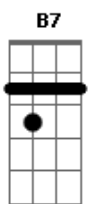

© ukulele-chords.com