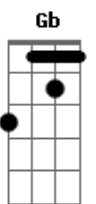

© ukulele-chords.com