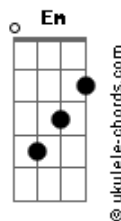

Reginaldo Moreira - Voarei

tom:

Intro: G C D G
Em Am C
D G D G

Já comprei minha passagem C D
Muito em breve irei partir, a trombeta vai Bm Em
Tocar, Jesus virá nos buscar D
Pra sempre com Ele morar G C G
Esse dia eu sei não vai demorar C D
Os sinais são evidentes, quando meu Bm Em
Senhor voltar, com o corpo transformado Am D
Vou com Ele encontrar G Gbm Em

[Refrão]

Acordes

Voarei, voarei, voarei, voarei C
Voarei, voarei, voarei, voarei G Em D
Voarei até com Jesus eu encontrar Em D
E quando com Ele eu encontrar C
Um abraço apertado Nele eu quero dar G D
Um beijo em Teu rosto e dizer G
Jesus eu te amo G
[Solo] C D G Em
Am C D
G D G
Esse dia eu sei não vai demorar C D
Os sinais são evidentes Bm Em
Quando meu Senhor voltar Am
Com o corpo transformado vou com Ele encontrar D G Gbm Em