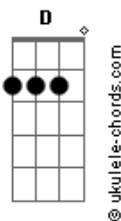

Reginaldo Moreira - Voarei

tom:

Intro: G C D G
Em Am C
D G D G

Já comprei minha passagem C D
Muito em breve irei partir, a trombeta vai Bm Em
Tocar, Jesus virá nos buscar D
Pra sempre com Ele morar G C G
Esse dia eu sei não vai demorar C D
Os sinais são evidentes, quando meu Bm Em
Senhor voltar, com o corpo transformado Am D
Vou com Ele encontrar G Gbm Em

[Refrão]

Acordes

Voarei, voarei, voarei, voarei C
Voarei, voarei, voarei, voarei G Em D
Voarei até com Jesus eu encontrar Em D
E quando com Ele eu encontrar C
Um abraço apertado Nele eu quero dar G D
Um beijo em Teu rosto e dizer G D
Jesus eu te amo G
[Solo] C D G Em
Am C D
G D G
Esse dia eu sei não vai demorar C D
Os sinais são evidentes Bm Em
Quando meu Senhor voltar Am
Com o corpo transformado vou com Ele encontrar D G Gbm Em