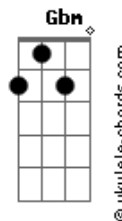

Reginaldo Moreira - Voarei

tom:

Intro: G C D G
Em Am C
D G D G

Já comprei minha passagem C D
Muito em breve irei partir, a trombeta vai Bm Em
Tocar, Jesus virá nos buscar D
Pra sempre com Ele morar G C G
Esse dia eu sei não vai demorar C D
Os sinais são evidentes, quando meu Bm Em
Senhor voltar, com o corpo transformado Am D
Vou com Ele encontrar G Gbm Em

[Refrão]

Acordes

Voarei, voarei, voarei, voarei C
Voarei, voarei, voarei, voarei G Em D
Voarei até com Jesus eu encontrar Em D
E quando com Ele eu encontrar C
Um abraço apertado Nele eu quero dar G D
Um beijo em Teu rosto e dizer G D
Jesus eu te amo G
[Solo] C D G Em
Am C D
G D G
Esse dia eu sei não vai demorar C D
Os sinais são evidentes Bm Em
Quando meu Senhor voltar Am
Com o corpo transformado vou com Ele encontrar D G Gbm Em