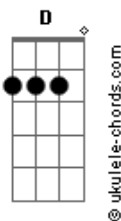

Reginaldo Moreira - Voarei

tom:

Intro: G C D G
Em Am C
D G D G

Já comprei minha passagem C D
Muito em breve irei partir, a trombeta vai Bm Em
Tocar, Jesus virá nos buscar D
Pra sempre com Ele morar G C G
Esse dia eu sei não vai demorar C D
Os sinais são evidentes, quando meu Bm Em
Senhor voltar, com o corpo transformado Am D
Vou com Ele encontrar G Gbm Em

[Refrão]

Acordes

Voarei, voarei, voarei, voarei C
Voarei, voarei, voarei, voarei G Em D
Voarei até com Jesus eu encontrar Em D
E quando com Ele eu encontrar C
Um abraço apertado Nele eu quero dar G D
Um beijo em Teu rosto e dizer G
Jesus eu te amo G
[Solo] C D G Em
Am C D
G D G
Esse dia eu sei não vai demorar C D
Os sinais são evidentes Bm Em
Quando meu Senhor voltar Am
Com o corpo transformado vou com Ele encontrar D G Gbm Em