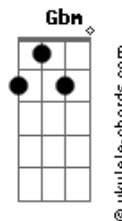

Reginaldo Moreira - Voarei

tom:

Intro: G C D G
Em Am C
D G D G

Já comprei minha passagem C D
Muito em breve irei partir, a trombeta vai Bm Em
Tocar, Jesus virá nos buscar D
Pra sempre com Ele morar G C G
Esse dia eu sei não vai demorar C D
Os sinais são evidentes, quando meu Bm Em
Senhor voltar, com o corpo transformado Am D
Vou com Ele encontrar G Gbm Em

[Refrão]

Acordes

Voarei, voarei, voarei, voarei C
Voarei, voarei, voarei, voarei G Em D
Voarei até com Jesus eu encontrar Em D
E quando com Ele eu encontrar C
Um abraço apertado Nele eu quero dar G D
Um beijo em Teu rosto e dizer G
Jesus eu te amo G
[Solo] C D G Em
Am C D
G D G
Esse dia eu sei não vai demorar C D
Os sinais são evidentes Bm Em
Quando meu Senhor voltar Am
Com o corpo transformado vou com Ele encontrar D G Gbm Em