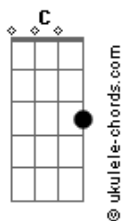

Reginaldo Moreira - Voarei

tom:

Intro: G C D G
Em Am C
D G D G

Já comprei minha passagem C D
Muito em breve irei partir, a trombeta vai Bm Em
Tocar, Jesus virá nos buscar D
Pra sempre com Ele morar G C G
Esse dia eu sei não vai demorar C D
Os sinais são evidentes, quando meu Bm Em
Senhor voltar, com o corpo transformado Am D
Vou com Ele encontrar G Gbm Em

[Refrão]

Acordes

Voarei, voarei, voarei, voarei C
Voarei, voarei, voarei, voarei G Em D
Voarei até com Jesus eu encontrar Em D
E quando com Ele eu encontrar C
Um abraço apertado Nele eu quero dar G D
Um beijo em Teu rosto e dizer G
Jesus eu te amo G
[Solo] C D G Em
Am C D
G D G
Esse dia eu sei não vai demorar C D
Os sinais são evidentes Bm Em
Quando meu Senhor voltar Am
Com o corpo transformado vou com Ele encontrar D G Gbm Em