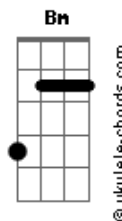

Reginaldo Moreira - Voarei

tom:

Intro: G C D G
Em Am C
D G D G

Já comprei minha passagem C D
Muito em breve irei partir, a trombeta vai Bm Em
Tocar, Jesus virá nos buscar D
Pra sempre com Ele morar G C G
Esse dia eu sei não vai demorar C D
Os sinais são evidentes, quando meu Bm Em
Senhor voltar, com o corpo transformado Am D
Vou com Ele encontrar G Gbm Em

[Refrão]

Acordes

Voarei, voarei, voarei, voarei C
Voarei, voarei, voarei, voarei G Em D
Voarei até com Jesus eu encontrar Em D
E quando com Ele eu encontrar C
Um abraço apertado Nele eu quero dar G D
Um beijo em Teu rosto e dizer G
Jesus eu te amo G
[Solo] C D G Em
Am C D
G D G
Esse dia eu sei não vai demorar C D
Os sinais são evidentes Bm Em
Quando meu Senhor voltar Am
Com o corpo transformado vou com Ele encontrar D G Gbm Em