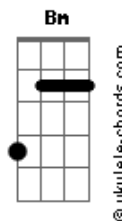

Reginaldo Moreira - Voarei

tom:

Intro: G C D G
Em Am C
D G D G

Já comprei minha passagem C D
Muito em breve irei partir, a trombeta vai Bm Em
Tocar, Jesus virá nos buscar D
Pra sempre com Ele morar G C G
Esse dia eu sei não vai demorar C D
Os sinais são evidentes, quando meu Bm Em
Senhor voltar, com o corpo transformado Am D
Vou com Ele encontrar G Gbm Em

[Refrão]

Acordes

Voarei, voarei, voarei, voarei C
Voarei, voarei, voarei, voarei G Em D
Voarei até com Jesus eu encontrar Em D
E quando com Ele eu encontrar C
Um abraço apertado Nele eu quero dar G D
Um beijo em Teu rosto e dizer G D
Jesus eu te amo G
[Solo] C D G Em
Am C D
G D G
Esse dia eu sei não vai demorar C D
Os sinais são evidentes Bm Em
Quando meu Senhor voltar Am
Com o corpo transformado vou com Ele encontrar D G Gbm Em