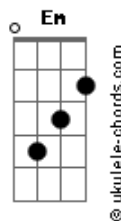

Reginaldo Moreira - Voarei

tom:

Intro: G C D G
Em Am C
D G D G

Já comprei minha passagem C D
Muito em breve irei partir, a trombeta vai Bm Em
Tocar, Jesus virá nos buscar D
Pra sempre com Ele morar G C G
Esse dia eu sei não vai demorar C D
Os sinais são evidentes, quando meu Bm Em
Senhor voltar, com o corpo transformado Am D
Vou com Ele encontrar G Gbm Em

[Refrão]

Acordes

Voarei, voarei, voarei, voarei C
Voarei, voarei, voarei, voarei G Em D
Voarei até com Jesus eu encontrar Em D
E quando com Ele eu encontrar C
Um abraço apertado Nele eu quero dar G D
Um beijo em Teu rosto e dizer G D
Jesus eu te amo G
[Solo] C D G Em
Am C D
G D G
Esse dia eu sei não vai demorar C D
Os sinais são evidentes Bm Em
Quando meu Senhor voltar Am
Com o corpo transformado vou com Ele encontrar D G Gbm Em