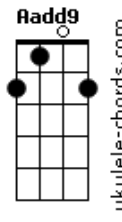

Regina Serafim - Procura-se Amor

tom:

Intro: **Em** **Em**

Em
Em cada canto
C
Em cada esquina
Am
Todos ligados
Em
Mas fora de sintonia

É cada vez mais
C
Difícil conter
Am
Queremos tudo ao mesmo tempo
Em
Sem saber viver

Cadd9
Procura-se amor!
Aadd9
Procura-se amor!
Em
Procura-se amor!

Cadd9
Procura-se amor!
Aadd9
Procura-se amor!

Em
Será que devo correr
C
Ou é melhor ficar
Am
Sabedoria eu peço

Acordes

Em
Pra falar ou calar

Em **Cadd9** **Aadd9**
Mesmo tudo tão confuso

Eu busco firme

Em
A luz que há no fim do túnel!

Cadd9
Procura-se amor!
Aadd9
Procura-se amor!
Em
Procura-se amor!

Cadd9
Procura-se amor!
Aadd9
Procura-se amor!
Em
Procura-se amor!

[Solo] **Cadd9** **Aadd9** **Em**
Cadd9 **Aadd9** **Em**

Cadd9
Procura-se amor!
Aadd9
Procura-se amor!
Em
Procura-se amor!

Cadd9
Procura-se amor!
Aadd9
Procura-se amor!
Cadd9 **Dadd9**
Procura-se amor!