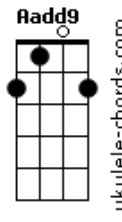

Regina Serafim - Procura-se Amor

tom:

Intro: **Em** **Em**

Em
Em cada canto
C
Em cada esquina
Am
Todos ligados
Em
Mas fora de sintonia

É cada vez mais
C
Difícil conter
Am
Queremos tudo ao mesmo tempo
Sem saber viver **Em**

Cadd9
Procura-se amor!
Aadd9
Procura-se amor!
Em
Procura-se amor!

Cadd9
Procura-se amor!
Aadd9
Procura-se amor!

Em
Será que devo correr
C
Ou é melhor ficar
Am
Sabedoria eu peço

Acordes

Pra falar ou calar **Em**
Em **Cadd9** **Aadd9**
Mesmo tudo tão confuso

Eu busco firme
A luz que há no fim do túnel! **Em**
Cadd9
Procura-se amor!
Aadd9
Procura-se amor!
Em
Procura-se amor!

Cadd9
Procura-se amor!
Aadd9
Procura-se amor!
Em
Procura-se amor!

[Solo] **Cadd9** **Aadd9** **Em**
Cadd9 **Aadd9** **Em**

Cadd9
Procura-se amor!
Aadd9
Procura-se amor!
Em
Procura-se amor!

Cadd9
Procura-se amor!
Aadd9
Procura-se amor!
Cadd9 **Dadd9**
Procura-se amor!