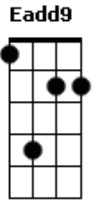

ukulele-chords.com