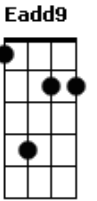

ukulele-chords.com