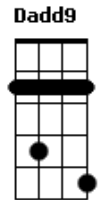

ukulele-chords.com