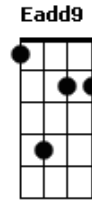

ukulele-chords.com