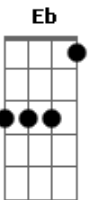

Regina Mota - Dependência de Deus

tom:

Intro: Bb7M Am7 Gm7 C7

F C A
Eu quero ter, Senhor,
Dependên - cia completa
Da Tua PESSO - a e do Teu grande amor

F C A
Eu quero ter, Senhor,
A consciência correta
Daquilo que espe - ras
De mim, pecador

Cm G
Eu quero ter, Senhor,
Dependência com - ple - ta de Ti
Dependência de Ti

Acordes

ukulele-chords.com

ukulele-chords.com

ukulele-chords.com

ukulele-chords.com

ukulele-chords.com

ukulele-chords.com