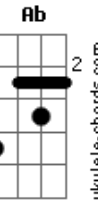

ukulele-chords.com