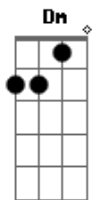

Regina Mota - Dependência de Deus

tom:

Intro: Bb7M Am7 Gm7 C7

F C A
Eu quero ter, Senhor,
Dependên - cia completa
Da Tua PESSO - a e do Teu grande amor

F C A
Eu quero ter, Senhor,
A consciência correta
Daquilo que espe - ras
De mim, pecador

C Cm F7
Quero ter mente cla - ra
Pra com ? pre - ender
Tua inteira vontade
E o que devo fazer
Que o Teu Espí ? ri - to
Me convença e ins - pi - re
E eu viva sob a influência do bem

C G E

Quero viver, Senhor,
Sem chorar o passa - do
Deixando o presen - te aos cuidados do Céu

C C7
Quero esperar, Senhor,
Sem temer o fu tu - ro
Sabendo que em breve verei o meu Deus

G Gm C7 Am7 F
Quero ser instrumen - to usado por Ti
E por mais que eu faça nada venha de mim

C G E
Vem, santifica, ó Deus,
Meus motivos e im ? pul - sos
Transforma, pois, o meu co - ra - ção
Toda a ansiedade eu lancei em meu Jesus
Posso agora, em Seu amor descansar
Descansar

Cm G
Eu quero ter, Senhor,
Dependência com - ple - ta de Ti
Dependência de Ti

Acordes

ukulele-chords.com