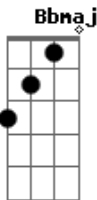

Regina Mota - Dependência de Deus

tom:

Intro: Bb7M Am7 Gm7 C7

F C A
Eu quero ter, Senhor,
Dependên - cia completa
Da Tua PESSO - a e do Teu grande amor

F C A
Eu quero ter, Senhor,
A consciência correta
Daquilo que espe - ras
De mim, pecador

Cm G
Eu quero ter, Senhor,
Dependência com - ple - ta de Ti
Dependência de Ti

Acordes

ukulele-chords.com

ukulele-chords.com

ukulele-chords.com

ukulele-chords.com

ukulele-chords.com

ukulele-chords.com