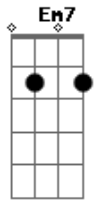

ukulele-chords.com