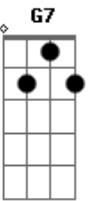

ukulele-chords.com