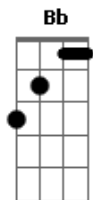

Regina Mota - A Amizade

Tom: Bb

(forma dos acordes no tom de C)

Afinação: D G C F A D C

São tantas as coisas bonitas

Que a pura amizade nos traz

Parece o sol de uma ilha

Cujos raios são gotas de paz

Eu quero viver a amizade

Me envolver nessa doce magia

Neste brilho do sol sobre o mar

Vou navegar

A amizade parece

Me envolver nos encantos do dia

Pra que eu posso viver e sonhar

Vou navegar

Um barco que cruza o mar

Navegando tranquilo

Me ensina a viver e amar

Por rios e mares risonhos

Eu pude sentir o calor

Que veio da ilha de sonhos

E inundou o meu barco de amor

Eu quero viver a alegria

Me envolver nos encantos do dia

Pra que eu posso viver e sonhar

Vou navegar

Acordes