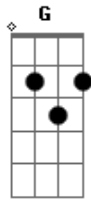

Regenerai Terra - Caminho Criador

Tom: C

C G Dm Am
Estava andando sem ti, Senhor...
C G Dm Am
E meus pés se enterraram no chão!
C G Dm Am C G Dm Am
Depois de cair, senti sua presença em mim...

Refrão!
C G Dm Am
Tu és o meu ar!
C G Dm Am
Tu és o meu bem estar!
C G Dm Am
Tu és o meu iluminar!

C G Dm Am

Meu caminho é o seu... Criador..
C G Dm Am
Contigo devo ficar...
C G Dm Am
Seja aonde for...
C G Dm Am
Na Terra, no céu ou no mar...

Refrão!
C G Dm Am
Tu és o meu ar!
C G Dm Am
Tu és o meu bem estar!
C G Dm Am
Tu és o meu iluminar!

C G Dm Am
Meu caminho é o seu... Criador... (Fim da 2ª parte)

Acordes

© ukulele-chords.com

© ukulele-chords.com

© ukulele-chords.com

© ukulele-chords.com