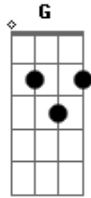

Regenerai Terra - Caminho Criador

Tom: C

C G Dm Am
Estava andando sem ti, Senhor...
C G Dm Am
E meus pés se enterraram no chão!
C G Dm Am C G Dm Am
Depois de cair, senti sua presença em mim...

Refrão!
C G Dm Am
Tu és o meu ar!
C G Dm Am
Tu és o meu bem estar!
C G Dm Am
Tu és o meu iluminar!

C G Dm Am

Meu caminho é o seu... Criador..
C G Dm Am
Contigo devo ficar...
C G Dm Am
Seja aonde for...
C G Dm Am
Na Terra, no céu ou no mar...

Refrão!
C G Dm Am
Tu és o meu ar!
C G Dm Am
Tu és o meu bem estar!
C G Dm Am
Tu és o meu iluminar!

C G Dm Am
Meu caminho é o seu... Criador... (Fim da 2ª parte)

Acordes

© ukulele-chords.com

© ukulele-chords.com

© ukulele-chords.com

© ukulele-chords.com