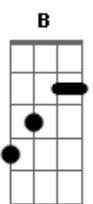

Refugio Perdido - Un Barco de Metal

tom:
Capostraste na 4ª casa
Intro: [Riff] 1

Bsus Dbm7
Quiero viajar a otro lugar (otro lugar)
Bsus Dbm7
Cruzando el mar
Bsus Dbm7 Gb E
Miro el planeta y pienso
Bsus Dbm7 Gb E
Cuál es mi lugar?

E E7M Abm7

Bsus Dbm7
Quiero pensar un nuevo lugar (nuevo lugar)
Bsus Dbm7
Cruzando el mar
Bsus Dbm7 Gb E
Cierran la ventana para no escuchar
Bsus Dbm7 Gb E
Dónde es mi lugar?

E E7M Abm7

E E7M Abm7
Viajando en un barco de metal
E E7M Abm7
Soñando mi cuerpo más allá
E E7M Abm7
Creando historias al pasar

Acordes

ukulele-chords.com