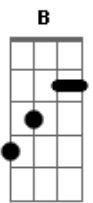

Refugio Perdido - Un Barco de Metal

tom:
Capostraste na 4ª casa
Intro: [Riff] 1

Bsus Dbm7
Quiero viajar a otro lugar (otro lugar)
Bsus Dbm7
Cruzando el mar
Bsus Dbm7 Gb E
Miro el planeta y pienso
Bsus Dbm7 Gb E
Cuál es mi lugar?

E E7M Abm7

Bsus Dbm7
Quiero pensar un nuevo lugar (nuevo lugar)
Bsus Dbm7
Cruzando el mar
Bsus Dbm7 Gb E
Cierran la ventana para no escuchar
Bsus Dbm7 Gb E
Dónde es mi lugar?

E E7M Abm7

E E7M Abm7
Viajando en un barco de metal
E E7M Abm7
Soñando mi cuerpo más allá
E E7M Abm7
Creando historias al pasar

Acordes

© ukulele-chords.com