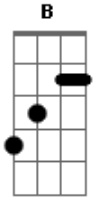

# Refugio Perdido - El Tiempo Vuelve

tom:

G

Dbm

A

Sueles mirar la foto y encontrar

Dbm

A

## Acordes

© ukulele-chords.com

© ukulele-chords.com

© ukulele-chords.com

© ukulele-chords.com

(Nada a descubrir) no hay nada que decir

En cada ocasión el tiempo vuelve

Dices las mismas cosas una y otra vez