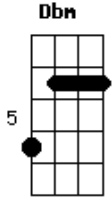

Refugio Perdido - El Tiempo Vuelve

tom:

G

Dbm

A

Sueles mirar la foto y encontrar

Dbm

A

Las mismas cosas una y otra vez

Ya no hay nada, no hay nada que decir

(Nada que decir) nada para describir

Ya no hay nada, no hay nada a descubrir

Acordes

© ukulele-chords.com

© ukulele-chords.com

© ukulele-chords.com