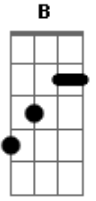

Refugio Perdido - El Tiempo Vuelve

tom:

G

Dbm

A

Sueles mirar la foto y encontrar

Dbm

A

Las mismas cosas una y otra vez

Ya no hay nada, no hay nada que decir

(Nada que decir) nada para describir

Ya no hay nada, no hay nada a descubrir

Acordes

© ukulele-chords.com

© ukulele-chords.com

© ukulele-chords.com

© ukulele-chords.com

(Nada a descubrir) no hay nada que decir

En cada ocasión el tiempo vuelve

Dices las mismas cosas una y otra vez

Ya no hay nada, no hay nada que decir

(Nada que decir) nada para describir