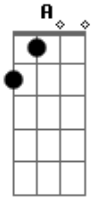

Refugio Perdido - El Tiempo Vuelve

tom:

G

Dbm

A

Sueles mirar la foto y encontrar

Dbm

A

Las mismas cosas una y otra vez

Ya no hay nada, no hay nada que decir

(Nada que decir) nada para describir

Ya no hay nada, no hay nada a descubrir

Acordes

© ukulele-chords.com

© ukulele-chords.com

© ukulele-chords.com