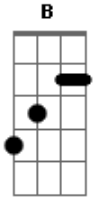

Refugio Perdido - El Tiempo Vuelve

tom:

G

Dbm

A

Sueles mirar la foto y encontrar

Dbm

A

Las mismas cosas una y otra vez

Ya no hay nada, no hay nada que decir

(Nada que decir) nada para describir

Ya no hay nada, no hay nada a descubrir

Acordes

© ukulele-chords.com

© ukulele-chords.com

© ukulele-chords.com

© ukulele-chords.com

(Nada a descubrir) no hay nada que decir

En cada ocasión el tiempo vuelve

Dices las mismas cosas una y otra vez

Ya no hay nada, no hay nada que decir

(Nada que decir) nada para describir