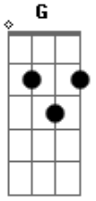

Refugio Perdido - El Tiempo Vuelve

tom:

G

Dbm

A

Sueles mirar la foto y encontrar

Dbm

A

Las mismas cosas una y otra vez

Ya no hay nada, no hay nada que decir

(Nada que decir) nada para describir

Ya no hay nada, no hay nada a descubrir

Acordes

© ukulele-chords.com

© ukulele-chords.com

© ukulele-chords.com

© ukulele-chords.com

(Nada a descubrir) no hay nada que decir

En cada ocasión el tiempo vuelve

Dices las mismas cosas una y otra vez

Ya no hay nada, no hay nada que decir

(Nada que decir) nada para describir