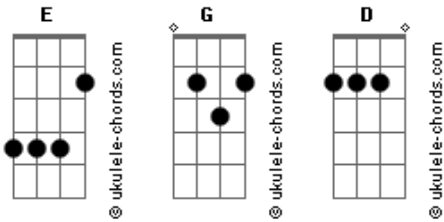

# Refugio Perdido - Aprender a Vivir

tom:

G

D

Ya aprendí a vivir

E

Ya aprendí a vivir sin vos  
Sin voz

D

El tiempo pasó

E

Y nuestra vida también  
En las sombras del ayer

D

## Acordes

Y tu espíritu

E

Siguió intacto, no cambió  
No perdió su color

D

Ya aprendí a vivir

E

Aceptar lo perdido  
Y seguimos aquí