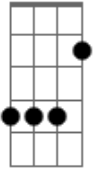

Refugio Perdido - Aprender a Vivir

tom:

G

D7M

Ya aprendí a vivir

E

Ya aprendí a vivir sin vos
Sin voz

D7M

El tiempo pasó

E

Y nuestra vida también
En las sombras del ayer

D7M

Acordes

E

© ukulele-chords.com

D7M

© ukulele-chords.com

G

© ukulele-chords.com

Y tu espíritu

E

Siguió intacto, no cambió
No perdió su color

D7M

Ya aprendí a vivir