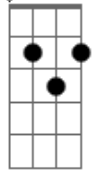

# Refugio Perdido - Aprender a Vivir

tom:

G

D7M

Ya aprendí a vivir

E

Ya aprendí a vivir sin vos  
Sin voz

D7M

## Acordes

E

© ukulele-chords.com

D7M

© ukulele-chords.com

G

© ukulele-chords.com

Y tu espíritu

E

Siguió intacto, no cambió  
No perdió su color

D7M

Ya aprendí a vivir

E

Aceptar lo perdido  
Y seguimos aquí

[Tab - Riff]