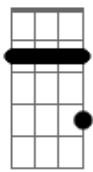

Refugio Perdido - Aprender a Vivir

tom:

G

D7M

Ya aprendí a vivir

E

Ya aprendí a vivir sin vos
Sin voz

D7M

El tiempo pasó

E

Y nuestra vida también
En las sombras del ayer

D7M

Acordes

E

© ukulele-chords.com

D7M

© ukulele-chords.com

G

© ukulele-chords.com

Y tu espíritu

E

Siguió intacto, no cambió
No perdió su color

D7M

Ya aprendí a vivir