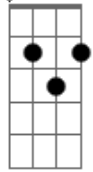

Refugio Perdido - Aprender a Vivir

tom:

G

D7M

Ya aprendí a vivir

E

Ya aprendí a vivir sin vos
Sin voz

D7M

El tiempo pasó

E

Y nuestra vida también
En las sombras del ayer

D7M

Acordes

E

© ukulele-chords.com

D7M

© ukulele-chords.com

G

© ukulele-chords.com

Y tu espíritu

E

Siguió intacto, no cambió
No perdió su color

D7M

Ya aprendí a vivir