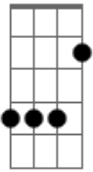

Refugio Perdido - Aprender a Vivir

tom:

G

D7M

Ya aprendí a vivir

E

Ya aprendí a vivir sin vos
Sin voz

D7M

El tiempo pasó

E

Y nuestra vida también
En las sombras del ayer

D7M

Acordes

E

© ukulele-chords.com

D7M