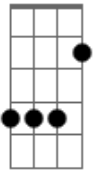

Refugio Perdido - Aprender a Vivir

tom:

G

D7M

Ya aprendí a vivir

E

Ya aprendí a vivir sin vos
Sin voz

D7M

El tiempo pasó

E

Y nuestra vida también
En las sombras del ayer

D7M

Acordes

E

© ukulele-chords.com

D7M

© ukulele-chords.com

G

© ukulele-chords.com

Y tu espíritu

E

Siguió intacto, no cambió
No perdió su color

D7M

Ya aprendí a vivir