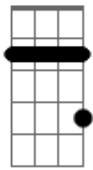

Refugio Perdido - Aprender a Vivir

tom:

G

D7M

Ya aprendí a vivir

E

Ya aprendí a vivir sin vos
Sin voz

D7M

El tiempo pasó

E

Y nuestra vida también
En las sombras del ayer

D7M

Acordes

E

© ukulele-chords.com

D7M

© ukulele-chords.com

G

© ukulele-chords.com

Y tu espíritu

E

Siguió intacto, no cambió
No perdió su color

D7M

Ya aprendí a vivir