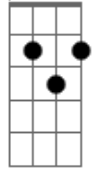

Refugio Perdido - Aprender a Vivir

tom:

G

D7M

Ya aprendí a vivir

E

Ya aprendí a vivir sin vos
Sin voz

D7M

El tiempo pasó

E

Y nuestra vida también
En las sombras del ayer

D7M

Acordes

E

© ukulele-chords.com

D7M

© ukulele-chords.com

G

© ukulele-chords.com

Y tu espíritu

E

Siguió intacto, no cambió
No perdió su color

D7M

Ya aprendí a vivir