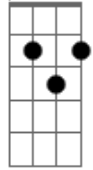

# Refugio Perdido - Aprender a Vivir

tom:

G

D7M

Ya aprendí a vivir

E

Ya aprendí a vivir sin vos  
Sin voz

D7M

## Acordes

E

© ukulele-chords.com

D7M

© ukulele-chords.com

G

© ukulele-chords.com

Y tu espíritu

E

Siguió intacto, no cambió  
No perdió su color

D7M

Ya aprendí a vivir

E

Aceptar lo perdido  
Y seguimos aquí

[Tab - Riff]