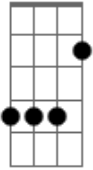

Refugio Perdido - Aprender a Vivir

tom:

G

D7M

Ya aprendí a vivir

E

Ya aprendí a vivir sin vos
Sin voz

D7M

El tiempo pasó

E

Y nuestra vida también
En las sombras del ayer

D7M

Acordes

E

© ukulele-chords.com

D7M