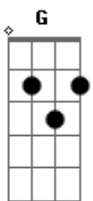

ReformedSound - Só a Graça Mudou Meu Viver

tom: D

Eu Te louvo D
 Que todo mundo possa ver A
 Tua graça que mudou pra sempre o meu viver Bm G
 Eu Te louvo D
 Que esta alegria hoje em mim A
 Traga esperança ao que está perdido Bm G D

Flui pra sempre (Bb C)
 Eu Te louvo F
 Que todo mundo possa ver C
 Que Tua graça liberdade traz ao pecador Dm Bb
 Eu Te louvo F
 Que todos venham Te adorar C
 Que os famintos encham seu viver de Cristo Dm Bb F

Eu Te louvo F C
 Eu Te louvo Dm Bb
 Eu me prostro em louvor Gm
 Reverente a Ti Senhor F
 Tua glória eu quero ver Bb
 Em meu viver Senhor C C Dm
 Declararei que só em Cristo Gm
 Vida eterna há F
 Salvação e santidade Bb
 Flui pra sempre C C Dm C

Eu Te louvo F C
 Eu Te louvo Dm Bb
 Eu Te louvo F
 Eu Te louvo!

Acordes

© ukulele-chords.com

© ukulele-chords.com

© ukulele-chords.com

© ukulele-chords.com

© ukulele-chords.com

© ukulele-chords.com