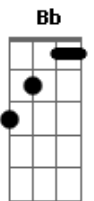

ReformedSound - Só a Graça Mudou Meu Viver

tom: D

Eu Te louvo D
 Que todo mundo possa ver A
 Tua graça que mudou pra sempre o meu viver Bm G
 Eu Te louvo D
 Que esta alegria hoje em mim A
 Traga esperança ao que está perdido Bm G D

Flui pra sempre (Bb C)
 Eu Te louvo F
 Que todo mundo possa ver C
 Que Tua graça liberdade traz ao pecador Dm Bb
 Eu Te louvo F
 Que todos venham Te adorar C
 Que os famintos encham seu viver de Cristo Dm Bb F

Eu Te louvo F C
 Eu Te louvo Dm Bb
 Eu me prostro em louvor Gm
 Reverente a Ti Senhor F
 Tua glória eu quero ver Bb
 Em meu viver Senhor C C Dm
 Declararei que só em Cristo Gm
 Vida eterna há F
 Salvação e santidade Bb
 Flui pra sempre C C Dm C

Eu Te louvo F C
 Eu Te louvo Dm Bb
 Eu Te louvo F
 Eu Te louvo!

Acordes

© ukulele-chords.com

© ukulele-chords.com

© ukulele-chords.com

© ukulele-chords.com

© ukulele-chords.com

© ukulele-chords.com