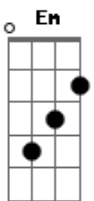

ReformedSound - Só a Graça Mudou Meu Viver

tom: D

Eu Te louvo D
 Que todo mundo possa ver A
 Tua graça que mudou pra sempre o meu viver Bm G
 Eu Te louvo D
 Que esta alegria hoje em mim A
 Traga esperança ao que está perdido Bm G D

Flui pra sempre (Bb C)
 Eu Te louvo F
 Que todo mundo possa ver C
 Que Tua graça liberdade traz ao pecador Dm Bb
 Eu Te louvo F
 Que todos venham Te adorar C
 Que os famintos encham seu viver de Cristo Dm Bb F

Eu Te louvo F C
 Eu Te louvo Dm Bb
 Eu me prostro em louvor Gm
 Reverente a Ti Senhor F
 Tua glória eu quero ver Bb
 Em meu viver Senhor C C Dm
 Declararei que só em Cristo Gm
 Vida eterna há F
 Salvação e santidade Bb
 Flui pra sempre C C Dm C

Eu Te louvo F C
 Eu Te louvo Dm Bb
 Eu Te louvo F
 Eu Te louvo!

Acordes

© ukulele-chords.com

© ukulele-chords.com

© ukulele-chords.com

© ukulele-chords.com

© ukulele-chords.com

© ukulele-chords.com