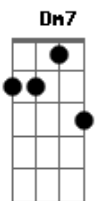

© ukulele-chords.com