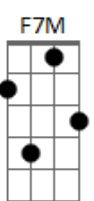

© ukulele-chords.com