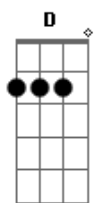

ReformedSound - O Credo (Creio Em Ti)

Tom: D
Intro: D G

D G
Este mundo está perdido
D G
E só há morte e dor aqui
Bm7 G
Mas existe esperança
D G
Creio em Ti, creio em Ti

D G
Já fui mundo, já fui trevas
D G
E odiava a tua luz
Bm7 G
Mas ao pecador Tu salvas
D G
Creio em Ti, creio em Ti

D
Creio em Ti, Ó Deus triuno
A
Creio em Ti, Deus Pai Senhor
Bm7
Creio em Ti, Ó Cordeiro Cristo
G
Creio no Consolador
D
Creio em Ti, Deus crucificado
A
Creio em Ti, o vencedor
Bm7
Creio em Ti, elevado à glória
G
E que breve voltarás
D
Creio em Ti!

D G
Nossa fé é mais que hinos
D G
Cremos no poder de Deus
Bm7 G
Pela fé nós prosseguimos
D G
Creio em Ti, creio em Ti

D
Creio em Ti, Ó Deus triuno
A

Creio em Ti, Deus Pai Senhor
Bm7
Creio em Ti, Ó Cordeiro Cristo
G
Creio no Consolador
D
Creio em Ti, Deus crucificado
A
Creio em Ti, o vencedor
Bm7
Creio em Ti, elevado à glória
G
E que breve voltarás

G A
Que se ouça o bom som das boas novas
Bm7 D
De salvação para o que crer
G A
Cante a igreja então para o mundo ouvir
Bm7 A
Creio em Ti, creio em Ti

G A
E o poder de Deus se mostrará
Bm7 D
Teu Espírito transformará
G A
Pecadores em filhos de Deus
Bm7 A
Creio em Ti, creio em Ti

D
Creio em Ti, Ó Deus triuno
A
Creio em Ti, Deus Pai Senhor
Bm7
Creio em Ti, Ó Cordeiro Cristo
G
Creio no Consolador
D
Creio em Ti, Deus crucificado
A
Creio em Ti, o vencedor
Bm7
Creio em Ti, elevado à glória
G D A
E que breve Deus, sim breve voltarás
Bm7
Sim breve voltarás
G
Creio em Ti, creio em Ti!

Acordes

© ukulele-chords.com