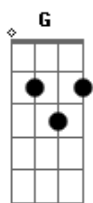

© ukulele-chords.com