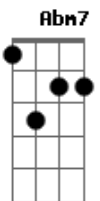

© ukulele-chords.com