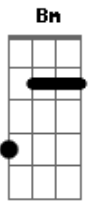

© ukulele-chords.com