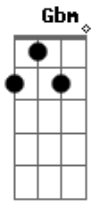

© ukulele-chords.com