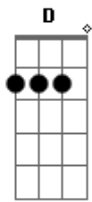

Reforme - Ilusão

tom:

Intro: G Em Bm D
G Em Bm
E G Bm
E G Bm

G Bm Gbm
Vejo o mundo com meus olhos cegos
G Bm Gbm
Escolho uma estrada e caminho ?certo?
G Bm Gbm
Um conforto descartável não há
G Bm Gbm G
Aproveito o nada amanhã pode não haver mais

(Em Gbm)

G Em Bm
Pois tudo é ilusão
G Em Bm
Ilusão
Em G Bm
Tudo é ilusão

Em G Bm
Ilusão

G Bm Gbm

Junto o maior número de prazeres
G Bm Gbm
E me faço parte desse ciclo vão
G Bm Gbm
Pra depois ver que persegui o vento
G Bm
Em uma tentativa de querer ser

G Em Bm
Pois tudo é ilusão
G Em Bm
Ilusão
Em G Bm
Tudo é ilusão
Em G Bm
Ilusão

G Em
Nada vai ser real demais
G
Enquanto eu não me encontrar
Em
Em tuas mãos e descansar

(Gbm G)

Gbm G
Nada é tão real
Gbm G
Quanto se encontrar

Acordes