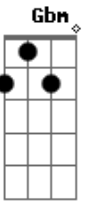

© ukulele-chords.com