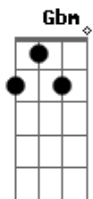

© ukulele-chords.com