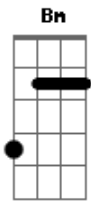

© ukulele-chords.com